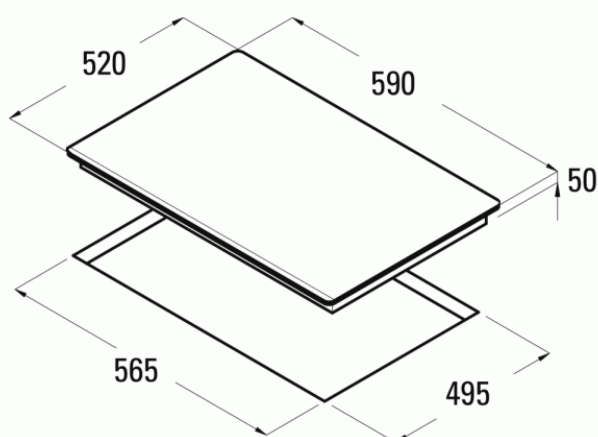

Indukční deska CATA GIGA 600 WH 60 cm 4 zóny gigazóna 40 cm

- **Kategorie:** Indukční varné desky
- **Šíře:** 590 mm
- **Hloubka:** 520 mm
- **Indukční:** Ano
- **Počet varných zón:** 4
- **Booster:** Ano
- **Timer:** Ano
- **Dětská pojistka:** Ano
- **Ovládání:** Dotykové (senzorové) nezávislé
- **Počet výkonových stupňů:** 9 + Booster
- **Indikátor zbytkového tepla:** Ano
- **Automatická detekce pánve:** Ano
- **Automatické bezpečnostní vypnutí:** Ano
- **Akustická signalizace:** Ano
- **Variabilní varné zóny:** Ano
- **Celkový příkon:** 7,4 kW
- **Napájení:** 230 / 400 V

Indukční varná deska CATA GIGA 600 WH disponuje 4 varnými zónami s možností spojování až do jedné giga varné zóny s průměrem 40 cm:

Přední pravá zóna: 235 × 185 mm – 2,1 kW (Booster max. 3,7 kW)

Zadní pravá zóna: 235 × 185 mm – 2,1 kW (Booster max. 3,7 kW)

Přední levá zóna: 235 × 185 mm – 2,1 kW (Booster max. 3,7 kW)

Zadní levá zóna: 235 × 185 mm – 2,1 kW (Booster max. 3,7 kW)

- **Booster pro každou zónu**
- **Možnost spojování zón**
- **Lze vytvořit giga varnou zónu 40 cm**
- **Nezávislé ovládání každé zóny**
- **3 přednastavené programy (rozmrazování, ohřívání, vaření)**
- **Časovač pro každou zónu**
- **Odolný povrch**
- **Snadné čištění, nejsou vidět kapky**
- **Dobře viditelné varné zóny**
- **Inteligentní rozmístění varných zón**
- **Přehledné ovládání**
- **5 let záruka!**