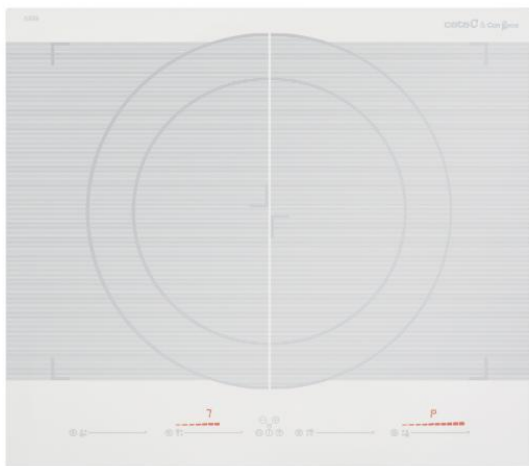

Indukční deska CATA GIGA 600 WH 60 cm 4 zóny gigazóna 40 cm

- **Kategorie:** Indukční varné desky
- **Šíře:** 590 mm
- **Hloubka:** 520 mm
- **Indukční:** Ano
- **Počet varných zón:** 4
- **Booster:** Ano
- **Timer:** Ano
- **Dětská pojistka:** Ano
- **Ovládání:** Dotykové (senzorové) nezávislé
- **Počet výkonových stupňů:** 9 + Booster
- **Indikátor zbytkového tepla:** Ano
- **Automatická detekce pánve:** Ano
- **Automatické bezpečnostní vypnutí:** Ano
- **Akustická signalizace:** Ano
- **Variabilní varné zóny:** Ano
- **Celkový příkon:** 7,4 kW
- **Napájení:** 230 / 400 V

Indukční varná deska CATA GIGA 600 WH disponuje 4 varnými zónami s možností spojování až do jedné giga varné zóny s průměrem 40 cm:

Přední pravá zóna: 235 × 185 mm – 2,1 kW (Booster max. 3,7 kW)

Zadní pravá zóna: 235 × 185 mm – 2,1 kW (Booster max. 3,7 kW)

Přední levá zóna: 235 × 185 mm – 2,1 kW (Booster max. 3,7 kW)

Zadní levá zóna: 235 × 185 mm – 2,1 kW (Booster max. 3,7 kW)

- **Booster pro každou zónu**
- **Možnost spojování zón**
- **Lze vytvořit giga varnou zónu 40 cm**
- **Nezávislé ovládání každé zóny**
- **3 přednastavené programy (rozmrazování, ohřívání, vaření)**
- **Časovač pro každou zónu**
- **Odolný povrch**
- **Snadné čištění, nejsou vidět kapky**
- **Dobře viditelné varné zóny**
- **Inteligentní rozmístění varných zón**
- **Přehledné ovládání**
- **5 let záruka!**