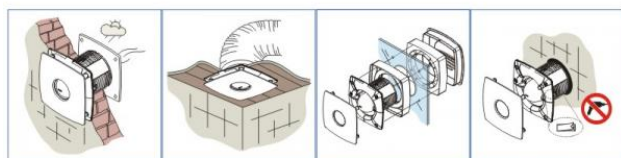

CATA X-MART 10 T

- **Průměr odtahu:** 100 mm
- **Barva:** Bílá
- **Příkon motoru:** 15 W
- **Otáček/min.:** 2500
- **Max. sací výkon:** 98 m³/hod
- **Max. tlak:** 29 Pa
- **Max. délka odtahu:** 3 m
- **Hlučnost - 2 m:** 40 dB(A)
- **Stupeň krytí:** IPX4
- **Výbava:** Doběhový časovač 3-15 min.
- **Zpětná klapka:** Součástí
- **Montážní poloha:** Na zeď i do stropu

Axiální ventilátor na zeď, do stropu či do okna X-MART, supertichý, super design, snadné čištění, pr. 100 mm, 98 m³/h, 40 dB(A), 3 mmH₂O (29 Pa), IPX4, doběhový časovač

*1 maximální délka potrubí

Model	Parametry						Rozměry (mm)			
	φ mm	W	m ³ /h	mdp* m	dB(A)/2 m	kg	φ A	B	C	D
X-MART 10	100	15	98	3	40	0,64	98	150	85,9	31