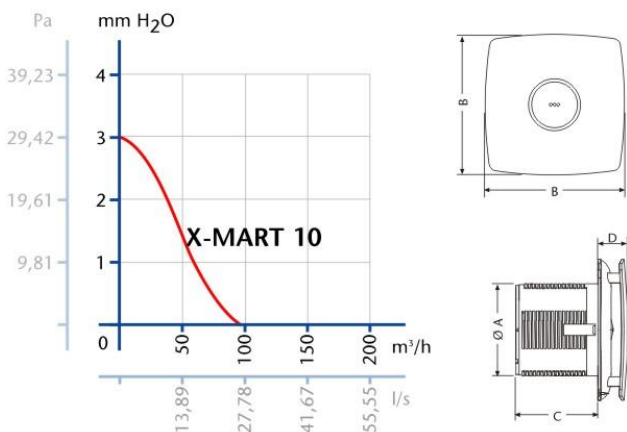

CATA X-MART 10 T

- **Průměr odtahu:** 100 mm
- **Barva:** Bílá
- **Příkon motoru:** 15 W
- **Otáček/min.:** 2500
- **Max. sací výkon:** 98 m³/hod
- **Max. tlak:** 29 Pa
- **Max. délka odtahu:** 3 m
- **Hlučnost - 2 m:** 40 dB(A)
- **Stupeň krytí:** IPX4
- **Výbava:** Doběhový časovač 3-15 min.
- **Zpětná klapka:** Součástí
- **Montážní poloha:** Na zeď i do stropu

Axiální ventilátor na zeď, do stropu či do okna X-MART, supertichý, super design, snadné čištění, pr. 100 mm, 98 m³/h, 40 dB(A), 3 mmH₂O (29 Pa), IPX4, doběhový časovač

*1 maximální délka potrubí

Model	Parametry						Rozměry (mm)			
	φ mm	W	m ³ /h	mdp* m	dB(A)/2 m	kg	φ A	B	C	D
X-MART 10	100	15	98	3	40	0,64	98	150	85,9	31