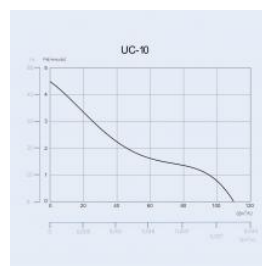

CATA UC 10

	Ø A	B	C	D
UC-10	98	150	77,5	18,5

- **Průměr odtahu:** 100 mm
- **Barva:** Bílá
- **Příkon motoru:** 8 W
- **Otáček/min.:** 2200
- **Max. sací výkon:** 110 m³/hod
- **Max. tlak:** 35 Pa
- **Max. délka odtahu:** 4 m
- **Hlučnost - 2 m:** 26 dB(A)
- **Stupeň krytí:** IP44
- **Zpětná klapka:** Součástí
- **Montážní poloha:** Na zeď i do stropu

Koupelnový ventilátor s nízkou spotřebou jen 8 W, vysokým sacím výkonem 110 m³/h a nízkou hlučností jen 26 dB(A).

- Slim Design - nízká čelní mřížka jen 18 mm.
- Vysoký sací výkon díky optimalizovanému tvaru výdechu a semiradiální turbíně.
- Motor s nízkou spotřebou - jen 8 W
- Velice nízká hlučnost - jen 26 dB(A)
- Napájení: 220-240V 50/60Hz.
- Bezpečnost: krytí IP-44 a dvojitá izolace (CLASS II)
- Integrovaná zpětná klapka