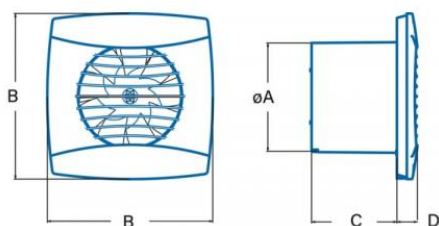

CATA UC 10

	Ø A	B	C	D
UC-10	98	150	77,5	18,5

- **Průměr odtahu:** 100 mm
- **Barva:** Bílá
- **Příkon motoru:** 8 W
- **Otáček/min.:** 2200
- **Max. sací výkon:** 110 m³/hod
- **Max. tlak:** 35 Pa
- **Max. délka odtahu:** 4 m
- **Hlučnost - 2 m:** 26 dB(A)
- **Stupeň krytí:** IP44
- **Zpětná klapka:** Součástí
- **Montážní poloha:** Na zeď i do stropu

Koupelnový ventilátor s nízkou spotřebou jen 8 W, vysokým sacím výkonem 110 m³/h a nízkou hlučností jen 26 dB(A).

- Slim Design - nízká čelní mřížka jen 18 mm.
- Vysoký sací výkon díky optimalizovanému tvaru výdechu a semiradiální turbíně.
- Motor s nízkou spotřebou - jen 8 W
- Velice nízká hlučnost - jen 26 dB(A)
- Napájení: 220-240V 50/60Hz.
- Bezpečnost: krytí IP-44 a dvojitá izolace (CLASS II)
- Integrovaná zpětná klapka