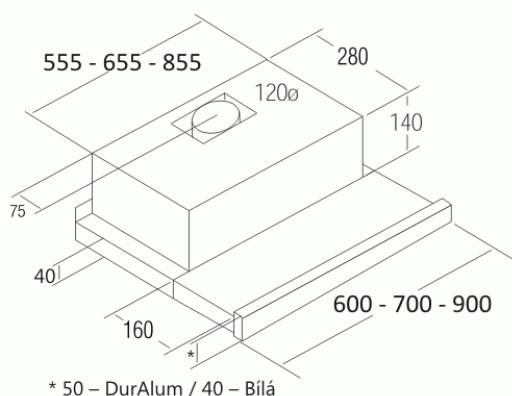

# CATA TF 2003 DurAlum Bezotisk Nerez Výsuvná 900

Rozměry v mm

- **Kategorie:** Výsuvné
- **Šíře:** 90 cm
- **Barva:** DurAlum (bezotisk. materiál)
- **Motor:** 1 Tangencial × 80 W
- **Max. sací výkon\*:** 340 m<sup>3</sup>/h
- **\*Tlak pro měření výkonu dle EN:** 15 Pa
- **Hlučnost Lw (hl. výkonu) - max.:** 55 dB(A)
- **Hlučnost Lw (hl. výkonu) - min.:** 45,5 dB(A)
- **Max. tlak:** 194 Pa
- **Počet rychlostí:** 2
- **Ovládání:** Mechanické kolébkové
- **Osvětlení:** 2 × 4 W LED
- **Směr odtahu:** Horní odtah
- **Průměr odtahu:** 120 mm
- **Tukové filtry:** Kazetové sendvičové kovové
- **Bezotiskový povrch:** Ano
- **Recirkulace:** Ano
- **LED osvětlení:** Ano
- **Tukové filtry lze mýt v myčce:** Ano
- **Energetická třída:** C
- **Min. výška nad elektrickou deskou:** 500mm
- **Min. výška nad plynovou deskou:** 750mm

Vestavná výsuvná, 900 mm, nerez lišta s povrchem DurAlum, 1 motor 80 W, 2 rychlosti, 340 m<sup>3</sup>/h (15 Pa), max. tlak 194 Pa, max. hlučnost Lw 55 dB.

Recirkulační režim u vestavných digestoří: Digestoř se osadí uhlíkovým pachovým filtrem. Přefiltrovaný vzduch se z digestoře odvádí obdobně jako u odtahového režimu trubkou, která prochází celou skříňkou. Tato trubka však neústí kolenem do zdi, ale nad skříňku, kde ji doporučujeme zakončit mřížkou.