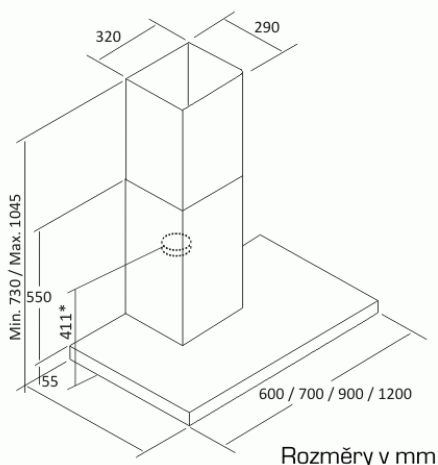

CATA SYGMA VL3 Nerez 900

* platí pro přírubu Ø150 mm, při použití redukce na Ø125 mm je rozměr o cca 70 mm vyšší

- **Kategorie:** Komínové ke zdi
- **Šíře:** 90 cm
- **Barva:** Nerez
- **Motor:** BT2 x 240 W
- **Max. sací výkon*:** 780 m³/h
- ***Tlak pro měření výkonu dle EN:** 5 Pa
- **Hlučnost Lw (hl. výkonu) - max.:** 67 dB(A)
- **Hlučnost Lw (hl. výkonu) - min.:** 50 dB(A)
- **Max. tlak:** 405 Pa
- **Počet rychlostí:** 3
- **Ovládání:** Elektronické s podsvícením
- **Osvětlení:** 2 x 4 W LED
- **Směr odtahu:** Horní odtah
- **Průměr odtahu:** 150 mm
- **Tukové filtry:** Kazetové sendvičové kovové
- **Výška k vrcholu příruby:** 411 mm
- **Doběh ventilátoru:** Ano
- **Recirkulace:** Ano
- **Výšková variabilita:** Ano
- **LED osvětlení:** Ano
- **Snadné čištění:** Ano
- **Tukové filtry lze mýt v myčce:** Ano
- **Energetická třída:** C
- **Min. výška nad elektrickou deskou:** 500mm
- **Min. výška nad plynovou deskou:** 750mm

Komínová ke zdi, 900 mm, ovládání VL3 s modře prosvětlenými tlačítky, 1 motor BT2 240 W, 3 rychlosti, 780 m³/h (5 Pa), max. hlučnost Lw 67 dB(A), max. tlak 405 Pa, 15 min. časovač, LED světla

Cena pro Vás:	Kč
Cena včetně DPH:	13 990.00 Kč
Cena bez DPH:	11 561.98 Kč
Rec. poplatek RP - Odsavače par do 25 kg včetně DPH:	15.61 Kč
Rec. poplatek RP - Odsavače par do 25 kg bez DPH:	12.90 Kč