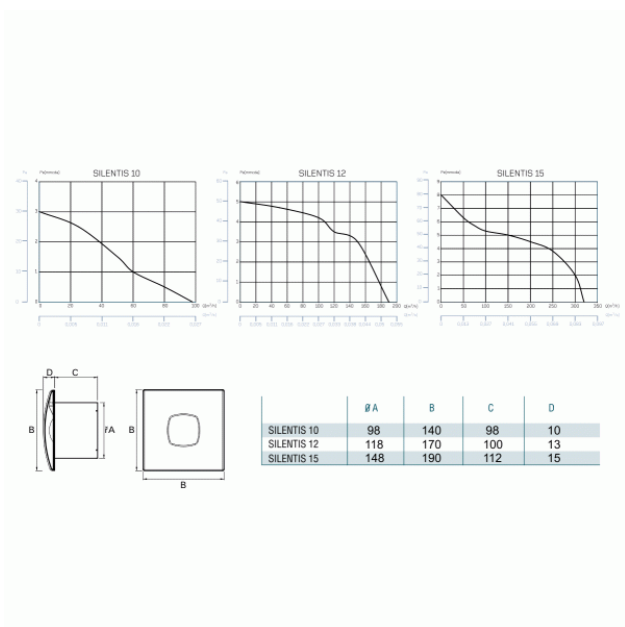

CATA SILENTIS 15 T

- **Průměr odtahu:** 150 mm
- **Barva:** Bílá
- **Příkon motoru:** 25 W
- **Otáček/min.:** 2100
- **Max. sací výkon:** 320 m³/hod
- **Max. tlak:** 78 Pa
- **Max. délka odtahu:** 8 m
- **Hlučnost - 2 m:** 43 dB(A)
- **Stupeň krytí:** IPX4
- **Výbava:** Doběhový časovač 3-15 min.
- **Zpětná klapka:** Součástí
- **Montážní poloha:** Na zeď i do stropu

Axiální ventilátor na zeď či do stropu SILENTIS, supertichý, super design, snadné čištění, pr. 150 mm, 320 m³/h, 43 dB(A), 8 mmH₂O (78 Pa), IPX4, doběhový časovač

Cena pro Vás:	Kč
Cena včetně DPH:	1 259.00 Kč
Cena bez DPH:	1 040.50 Kč
Rec. poplatek RP - Elektrické ventilátory malé do 10 kg včetně DPH:	3.51 Kč
Rec. poplatek RP - Elektrické ventilátory malé do 10 kg bez DPH:	2.90 Kč
Kód zboží:	01091000
Záruka:	24 měsíců
Výrobce:	CATA