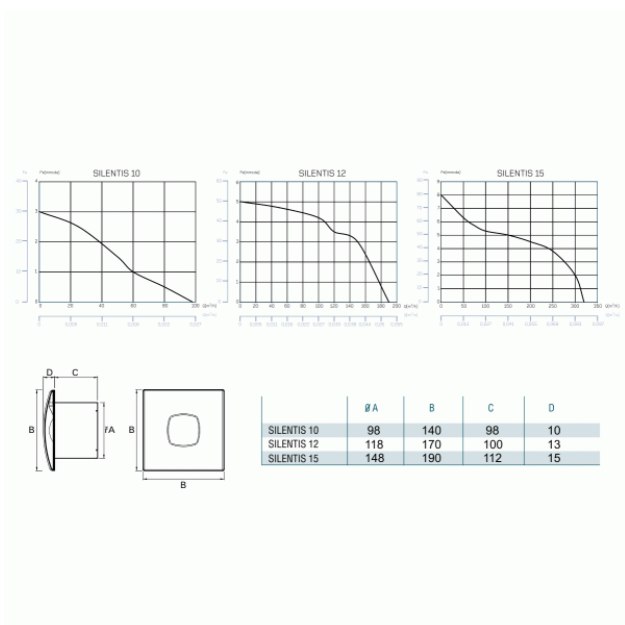

# CATA SILENTIS 12 T INOX

- **Průměr odtahu:** 120 mm
- **Barva:** Nerez
- **Příkon motoru:** 20 W
- **Otáček/min.:** 2450
- **Max. sací výkon:** 190 m<sup>3</sup>/hod
- **Max. tlak:** 49 Pa
- **Max. délka odtahu:** 5 m
- **Hlučnost - 2 m:** 41 dB(A)
- **Stupeň krytí:** IPX4
- **Výbava:** Doběhový časovač 3-15 min.
- **Zpětná klapka:** Součástí
- **Montážní poloha:** Na zeď i do stropu

Axiální ventilátor na zeď či do stropu SILENTIS s nerez čelní deskou, supertichý, super design, snadné čištění, pr. 120 mm, 190 m<sup>3</sup>/h, 41 dB(A), 5 mmH<sub>2</sub>O (49 Pa), IPX4, doběhový časovač