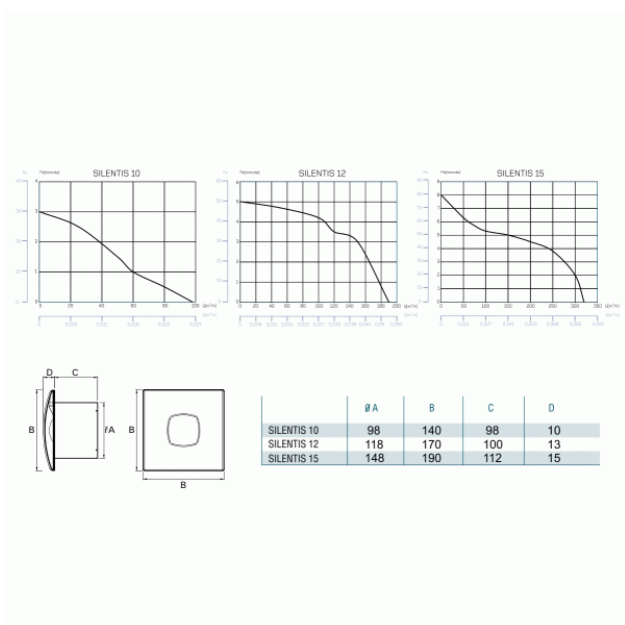

cataC
www.cata.cz

Cena pro Vás:

Kč

Cena včetně DPH:

909.00 Kč

Cena bez DPH:

751.24 Kč

**Rec. poplatek RP -
Elektrické ventilátory
malé do 10 kg včetně
DPH:**

3.51 Kč

**Rec. poplatek RP -
Elektrické ventilátory
malé do 10 kg bez DPH:**

2.90 Kč

Kód zboží: **01071000**
Záruka: **24 měsíců**
Výrobce: **CATA**