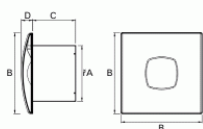

Ø A	B	C	D
SILENTIS 10	98	140	98	10
SILENTIS 12	118	170	100	13
SILENTIS 15	148	190	112	15

Cena pro Vás:

Kč

Cena včetně DPH:

829.00 Kč

Cena bez DPH:

685.12 Kč

Rec. poplatek RP - Elektrické ventilátory malé do 10 kg včetně DPH:

3.51 Kč

Rec. poplatek RP - Elektrické ventilátory malé do 10 kg bez DPH:

2.90 Kč

Kód zboží: **01071000**
Záruka: **24 měsíců**
Výrobce: **CATA**