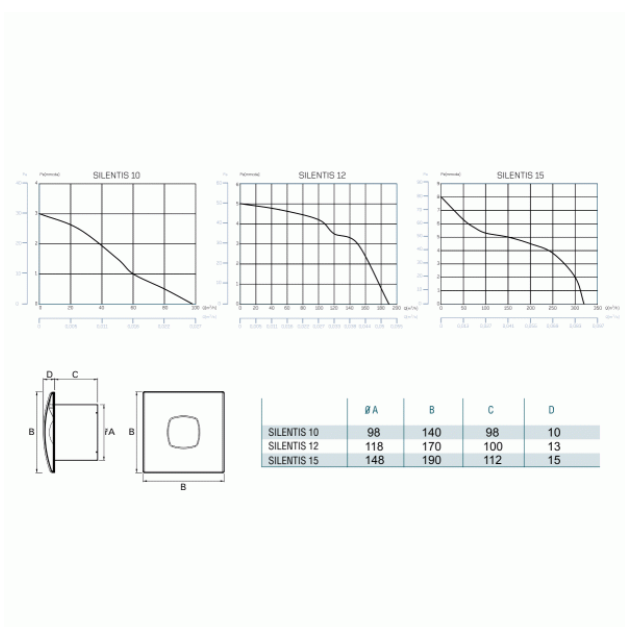

Cena pro Vás:	Kč
Cena včetně DPH:	799.00 Kč
Cena bez DPH:	660.33 Kč
Původní MO cena s DPH:	850.00 Kč
Rec. poplatek RP - Elektrické ventilátory malé do 10 kg včetně DPH:	3.51 Kč
Rec. poplatek RP - Elektrické ventilátory malé do 10 kg bez DPH:	2.90 Kč

Kód zboží:	01070300
Záruka:	24 měsíců
Výrobce:	CATA