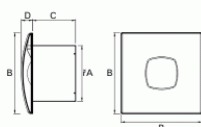

Ø A	B	C	D
SILENTIS 10	98	140	98	10
SILENTIS 12	118	170	100	13
SILENTIS 15	148	190	112	15

Cena pro Vás:

Kč

Cena včetně DPH:

829.00 Kč

Cena bez DPH:

685.12 Kč

Rec. poplatek RP - Elektrické ventilátory malé do 10 kg včetně DPH:

3.51 Kč

Rec. poplatek RP - Elektrické ventilátory malé do 10 kg bez DPH:

2.90 Kč

Kód zboží: **01070300**
Záruka: **24 měsíců**
Výrobce: **CATA**