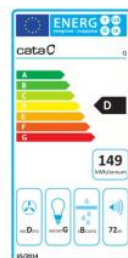

CATA Q Nerez 600

* platí pro přírubu Ø150 mm, při použití redukce na Ø125 mm je rozměr o cca 70 mm vyšší

- **Kategorie:** Komínové ke zdi
- **Šíře:** 60 cm
- **Barva:** Nerez
- **Motor:** M3 R × 240 W
- **Max. sací výkon*:** 645 m³/h
- ***Tlak pro měření výkonu dle EN:** 5 Pa
- **Hlučnost Lw (hl. výkonu) - max.:** 71,8 dB(A)
- **Hlučnost Lw (hl. výkonu) - min.:** 57,8 dB(A)
- **Max. tlak:** 430 Pa
- **Počet rychlostí:** 3
- **Ovládání:** Mechanické tlačítkové
- **Osvětlení:** Žárovkové 2 × 40 W
- **Směr odtahu:** Horní odtah
- **Průměr odtahu:** 150 mm
- **Tukové filtry:** Kazetové sendvičové kovové
- **Výška k vrcholu příruby:** 320 mm
- **Recirkulace:** Ano
- **Výšková variabilita:** Ano
- **Tukové filtry lze mýt v myčce:** Ano
- **Energetická třída:** D
- **Min. výška nad elektrickou deskou:** 650mm
- **Min. výška nad plynovou deskou:** 750mm

Komínová ke zdi, 600 mm, nerez, 3 rychlosti, 645 m³/h (5 Pa), max. hlučnost Lw 71,8 dB, max. tlak 430 Pa

Cena pro Vás:	Kč
Cena včetně DPH:	8 990.00 Kč
Cena bez DPH:	7 429.76 Kč
Rec. poplatek RP - Odsavače par do 25 kg včetně DPH:	15.61 Kč
Rec. poplatek RP - Odsavače par do 25 kg bez DPH:	12.90 Kč
Kód zboží:	02148301
Záruka:	24 měsíců
Výrobce:	CATA