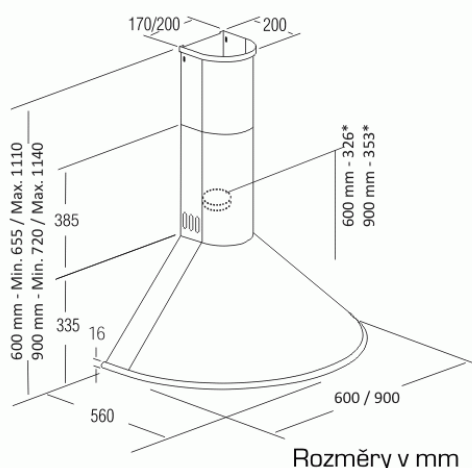

CATA Q Nerez 600

* platí pro přírubu Ø150 mm, při použití redukce na Ø125 mm je rozměr o cca 70 mm vyšší

- **Kategorie:** Komínové ke zdi
- **Šíře:** 60 cm
- **Barva:** Nerez
- **Motor:** M3 R × 240 W
- **Max. sací výkon*:** 645 m³/h
- ***Tlak pro měření výkonu dle EN:** 5 Pa
- **Hlučnost Lw (hl. výkonu) - max.:** 71,8 dB(A)
- **Hlučnost Lw (hl. výkonu) - min.:** 57,8 dB(A)
- **Max. tlak:** 430 Pa
- **Počet rychlostí:** 3
- **Ovládání:** Mechanické tlačítkové
- **Osvětlení:** Žárovkové 2 × 40 W
- **Směr odtahu:** Horní odtah
- **Průměr odtahu:** 150 mm
- **Tukové filtry:** Kazetové sendvičové kovové
- **Výška k vrcholu příruby:** 320 mm
- **Recirkulace:** Ano
- **Výšková variabilita:** Ano
- **Tukové filtry lze mýt v myčce:** Ano
- **Energetická třída:** D
- **Min. výška nad elektrickou deskou:** 650mm
- **Min. výška nad plynovou deskou:** 750mm

Komínová ke zdi, 600 mm, nerez, 3 rychlosti, 645 m³/h (5 Pa), max. hlučnost Lw 71,8 dB, max. tlak 430 Pa

Cena pro Vás:	Kč
Cena včetně DPH:	8 990.00 Kč
Cena bez DPH:	7 429.76 Kč
Rec. poplatek RP - Odsavače par do 25 kg včetně DPH:	15.61 Kč
Rec. poplatek RP - Odsavače par do 25 kg bez DPH:	12.90 Kč
Kód zboží:	02148301
Záruka:	24 měsíců
Výrobce:	CATA