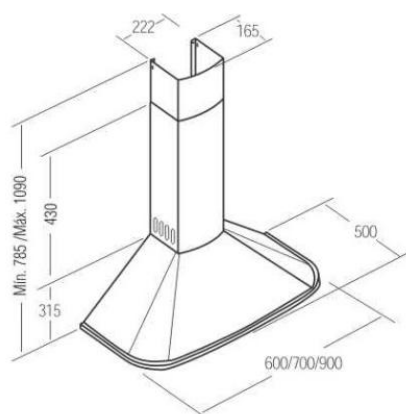

CATA NEBLIA Nerez 900

- **Kategorie:** Komínové ke zdi
- **Šíře:** 90 cm
- **Barva:** Nerez
- **Motor:** M3 R × 240 W
- **Max. sací výkon*:** 645 m³/h
- ***Tlak pro měření výkonu dle EN:** 5 Pa
- **Hlučnost Lw (hl. ak. výkonu) - max.:** 71,8 dB(A)
- **Hlučnost Lw (hl. ak. výkonu) - min.:** 57,8 dB(A)
- **Max. tlak:** 430 Pa
- **Počet rychlostí:** 3
- **Ovládání:** Mechanické tlačítkové
- **Osvětlení:** Žárovkové 2 × 40 W
- **Směr odtahu:** Horní odtah
- **Průměr odtahu:** 150 mm
- **Tukové filtry:** Kazetové sendvičové kovové
- **Výška k vrcholu příruby:** 395 mm
- **Recirkulace:** Ano
- **Výšková variabilita:** Ano
- **Tukové filtry lze mýt v myčce:** Ano
- **Energetická třída:** D
- **Min. výška nad elektrickou deskou:** 500mm
- **Min. výška nad plynovou deskou:** 750mm

Komínová ke zdi, 600 mm, nerez, 1 motor M3 R 240 W, 3 rychlosti, 645 m³/h (5 Pa), max. hlučnost Lw 71,8 dB(A), max. tlak 430 Pa

Cena pro Vás:	Kč
Cena včetně DPH:	9 490.00 Kč
Cena bez DPH:	7 842.97 Kč
Rec. poplatek RP - Odsavače par do 25 kg včetně DPH:	15.61 Kč
Rec. poplatek RP - Odsavače par do 25 kg bez DPH:	12.90 Kč
Kód zboží:	02083300
Záruka:	24 měsíců
Výrobce:	CATA