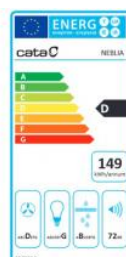

CATA NEBLIA Nerez 900

- **Kategorie:** Komínové ke zdi
- **Šíře:** 90 cm
- **Barva:** Nerez
- **Motor:** M3 R × 240 W
- **Max. sací výkon*:** 645 m³/h
- ***Tlak pro měření výkonu dle EN:** 5 Pa
- **Hlučnost Lw (hl. ak. výkonu) - max.:** 71,8 dB(A)
- **Hlučnost Lw (hl. ak. výkonu) - min.:** 57,8 dB(A)
- **Max. tlak:** 430 Pa
- **Počet rychlostí:** 3
- **Ovládání:** Mechanické tlačítkové
- **Osvětlení:** Žárovkové 2 × 40 W
- **Směr odtahu:** Horní odtah
- **Průměr odtahu:** 150 mm
- **Tukové filtry:** Kazetové sendvičové kovové
- **Výška k vrcholu příruby:** 395 mm
- **Recirkulace:** Ano
- **Výšková variabilita:** Ano
- **Tukové filtry lze mýt v myčce:** Ano
- **Energetická třída:** D
- **Min. výška nad elektrickou deskou:** 500mm
- **Min. výška nad plynovou deskou:** 750mm

Komínová ke zdi, 600 mm, nerez, 1 motor M3 R 240 W, 3 rychlosti, 645 m³/h (5 Pa), max. hlučnost Lw 71,8 dB(A), max. tlak 430 Pa

Cena pro Vás:	Kč
Cena včetně DPH:	9 490.00 Kč
Cena bez DPH:	7 842.97 Kč
Rec. poplatek RP - Odsavače par do 25 kg včetně DPH:	15.61 Kč
Rec. poplatek RP - Odsavače par do 25 kg bez DPH:	12.90 Kč
Kód zboží:	02083300
Záruka:	24 měsíců
Výrobce:	CATA