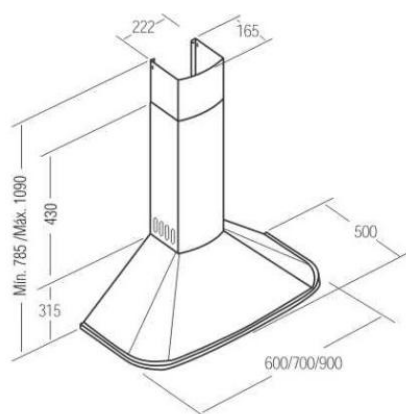

CATA NEBLIA 600 Antik černá

- **Kategorie:** Komínové ke zdi
- **Šíře:** 60 cm
- **Barva:** Černá se zlatou lištou
- **Motor:** M3 R × 240 W
- **Max. sací výkon*:** 645 m³/h
- ***Tlak pro měření výkonu dle EN:** 5 Pa
- **Hlučnost Lw (hl. výkonu) - max.:** 71,8 dB(A)
- **Hlučnost Lw (hl. výkonu) - min.:** 57,8 dB(A)
- **Max. tlak:** 430 Pa
- **Počet rychlostí:** 3
- **Ovládání:** Mechanické tlačítkové
- **Osvětlení:** Žárovkové 2 × 40 W
- **Směr odtahu:** Horní odtah
- **Průměr odtahu:** 150 mm
- **Tukové filtry:** Kazetové sendvičové kovové
- **Výška k vrcholu příruby:** 395 mm
- **Recirkulace:** Ano
- **Výšková variabilita:** Ano
- **Tukové filtry lze mýt v myčce:** Ano
- **Energetická třída:** D
- **Min. výška nad elektrickou deskou:** 650mm
- **Min. výška nad plynovou deskou:** 750mm

Komínová ke zdi, 600 mm, černá, 1 motor M3 R 240 W, 3 rychlosti, 645 m³/h (5 Pa), max. hlučnost Lw 71,8 dB(A), max. tlak 430 Pa

Cena pro Vás:	Kč
Cena včetně DPH:	6 990.00 Kč
Cena bez DPH:	5 776.86 Kč
Rec. poplatek RP - Odsavače par do 25 kg včetně DPH:	15.61 Kč
Rec. poplatek RP - Odsavače par do 25 kg bez DPH:	12.90 Kč
Kód zboží:	02052401
Záruka:	24 měsíců
Výrobce:	CATA