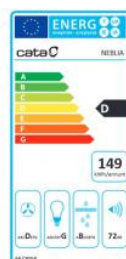

CATA NEBLIA 600 Antik černá

- **Kategorie:** Komínové ke zdi
- **Šíře:** 60 cm
- **Barva:** Černá se zlatou lištou
- **Motor:** M3 R × 240 W
- **Max. sací výkon*:** 645 m³/h
- ***Tlak pro měření výkonu dle EN:** 5 Pa
- **Hlučnost Lw (hl. výkonu) - max.:** 71,8 dB(A)
- **Hlučnost Lw (hl. výkonu) - min.:** 57,8 dB(A)
- **Max. tlak:** 430 Pa
- **Počet rychlostí:** 3
- **Ovládání:** Mechanické tlačítkové
- **Osvětlení:** Žárovkové 2 × 40 W
- **Směr odtahu:** Horní odtah
- **Průměr odtahu:** 150 mm
- **Tukové filtry:** Kazetové sendvičové kovové
- **Výška k vrcholu příruby:** 395 mm
- **Recirkulace:** Ano
- **Výšková variabilita:** Ano
- **Tukové filtry lze mýt v myčce:** Ano
- **Energetická třída:** D
- **Min. výška nad elektrickou deskou:** 650mm
- **Min. výška nad plynovou deskou:** 750mm

Komínová ke zdi, 600 mm, černá, 1 motor M3 R 240 W, 3 rychlosti, 645 m³/h (5 Pa), max. hlučnost Lw 71,8 dB(A), max. tlak 430 Pa

Cena pro Vás:	Kč
Cena včetně DPH:	6 990.00 Kč
Cena bez DPH:	5 776.86 Kč
Rec. poplatek RP - Odsavače par do 25 kg včetně DPH:	15.61 Kč
Rec. poplatek RP - Odsavače par do 25 kg bez DPH:	12.90 Kč
Kód zboží:	02052401
Záruka:	24 měsíců
Výrobce:	CATA