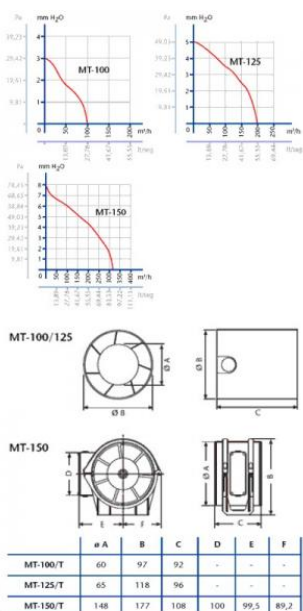

CATA MT-150

- **Průměr odtahu:** 150 mm
- **Barva:** Bílá
- **Příkon motoru:** 25 W
- **Otáček/min.:** 2100
- **Max. sací výkon:** 320 m³/hod
- **Max. tlak:** 78 Pa
- **Max. délka odtahu:** 8 m
- **Hlučnost - 2 m:** 47 dB(A)
- **Stupeň krytí:** IPX2
- **Montážní poloha:** Horizontálně i vertikálně

Potrubní ventilátor axiální, pr. 150 mm, 320 m³/h, 47 dB(A), 8 mmH₂O (78 Pa), IPX2

Cena pro Vás:

Kč

Cena včetně DPH:

1 099.00 Kč

Cena bez DPH:

908.26 Kč

Původní MO cena s DPH: