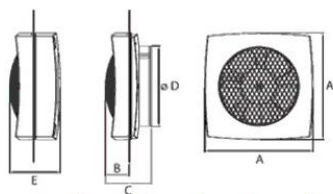

A	B	C	øD	E
LHV 160	210	46	89	160	99
LHV 190	250	54	97	194	109
LHV 225	285	61	110	229	123
LHV 300	370	77	125	315	144
LHV 350	430	85	142	365	159
LHV 400	490	95	160	415	181

Cena pro Vás:

Kč

Cena včetně DPH:

4 999.00 Kč

Cena bez DPH:

4 131.41 Kč

**Rec. poplatek RP -
Elektrické ventilátory
malé do 10 kg včetně
DPH:**

3.51 Kč

**Rec. poplatek RP -
Elektrické ventilátory
malé do 10 kg bez DPH:**

2.90 Kč

Kód zboží: **00665000**
Záruka: **24 měsíců**
Výrobce: **CATA**