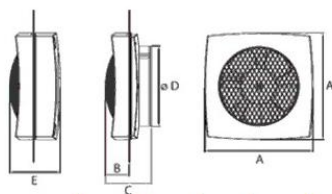

A	B	C	ø D	E
LHV 160	210	46	89	160	99
LHV 190	250	54	97	194	109
LHV 225	285	61	110	229	123
LHV 300	370	77	125	315	144
LHV 350	430	85	142	365	159
LHV 400	490	95	160	415	181

Cena pro Vás:	Kč
Cena včetně DPH:	1 499.00 Kč
Cena bez DPH:	1 238.84 Kč
Původní MO cena s DPH:	1 649.00 Kč
Rec. poplatek RP - Elektrické ventilátory malé do 10 kg včetně DPH:	3.51 Kč
Rec. poplatek RP - Elektrické ventilátory malé do 10 kg bez DPH:	2.90 Kč

Kód zboží: **00662000**
Záruka: **24 měsíců**
Výrobce: **CATA**