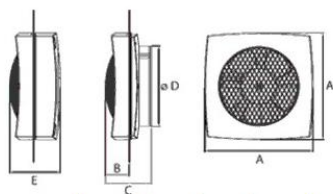

CATA LHV 160

- **Průměr odtahu:** 160 mm
- **Barva:** Bílá
- **Příkon motoru:** 20 W
- **Otáček/min.:** 1750
- **Max. sací výkon:** 450 m³/hod
- **Hlučnost - 2 m:** 40 dB(A)
- **Stupeň krytí:** IPX4
- **Výbava:** Sada pro montáž do okna v ceně
- **Montážní poloha:** Na zeď nebo do okna

Axiální ventilátor na zeď či do okna, pr. 160 mm, 450 m³/h, 40 dB

Ventilátor pro restaurace, bary, spol. místnosti
 Instalace do zdi i do okna (ZDARMA sada)
 Elegantní design, vysoký výkon a kvalita

	A	B	C	ø D	E
LHV 160	210	46	89	160	99
LHV 190	250	54	97	194	109
LHV 225	285	61	110	229	123
LHV 300	370	77	125	315	144
LHV 350	430	85	142	365	159
LHV 400	490	95	160	415	181