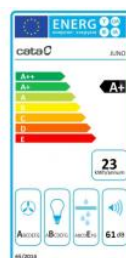

CATA JUNO A+ ÚSPORNÝ 44 DB(A) SUPERTICHÝ 575 M3/H VÝKONNÝ NEREZ BÍLÉ SKLO 600

- **Kategorie:** Komínové ke zdi
- **Šíře:** 60 cm
- **Barva:** Nerez / sklo
- **Upřesnění:** Bílé sklo
- **Motor:** BTDCA × 110 W
- **Max. sací výkon*:** 575 m³/h
- ***Tlak pro měření výkonu dle EN:** 5 Pa
- **Hlučnost Lw (hl. ak. výkonu) - max.:** 61 dB(A)
- **Hlučnost Lw (hl. ak. výkonu) - min.:** 44 dB(A)
- **Max. tlak:** 315 Pa
- **Počet rychlostí:** 5+1
- **Ovládání:** Dotykové (senzorové) TC
- **Osvětlení:** LED
- **Směr odtahu:** Horní odtah
- **Průměr odtahu:** 150 mm
- **Tukové filtry:** Kazetové sendvičové kovové
- **Regulace intenzity osvětlení:** Ano
- **Doběh ventilátoru:** Ano
- **Bezkartáčový motor:** Ano
- **Recirkulace:** Ano
- **Výšková variabilita:** Ano
- **LED osvětlení:** Ano
- **Tukové filtry lze mýt v myčce:** Ano
- **Energetická třída:** A+
- **Min. výška nad elektrickou deskou:** 500mm
- **Min. výška nad plynovou deskou:** 750mm

Bezkartáčový (brushless) motor CATA BTDCA je konstruovaný tak, aby eliminoval v maximální míře vnitřní tření (tím, že neobsahuje uhlíkové kartáče) a tak dosahoval maximálních výkonů při nízké hlučnosti a nízké spotřebě elektrické energie. Zároveň tím, že nepoužívá uhlíkové kartáče a ty tak není potřeba pravidelně měnit, zvyšuje se životnost motoru a tím i celé digestoře.

Komínová ke zdi, 600 mm, nerez/bílé sklo, dotykové (senzorové) ovládání TC, 1 motor BTDCA 110 W, 5+1 rychlostí, 575 m³/h (5 Pa), max. hlučnost Lw 61 dB(A), max. tlak 315 Pa, 15 min. časovač, LED osvětlení s nastavitelnou intenzitou jasu