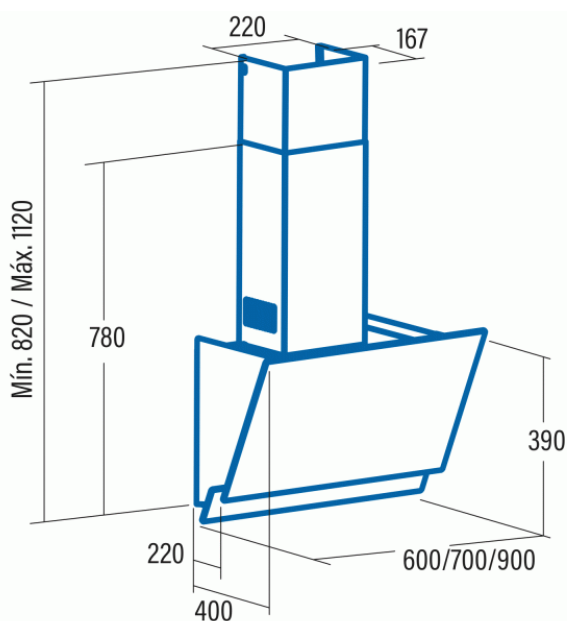

CATA JUNO A+ ÚSPORNÝ 44 DB(A) SUPERTICHÝ 575 M3/H VÝKONNÝ NEREZ BÍLÉ SKLO 600

- **Kategorie:** Komínové ke zdi
- **Šíře:** 60 cm
- **Barva:** Nerez / sklo
- **Upřesnění:** Bílé sklo
- **Motor:** BTDCA × 110 W
- **Max. sací výkon*:** 575 m³/h
- ***Tlak pro měření výkonu dle EN:** 5 Pa
- **Hlučnost Lw (hl. ak. výkonu) - max.:** 61 dB(A)
- **Hlučnost Lw (hl. ak. výkonu) - min.:** 44 dB(A)
- **Max. tlak:** 315 Pa
- **Počet rychlostí:** 5+1
- **Ovládání:** Dotykové (senzorové) TC
- **Osvětlení:** LED
- **Směr odtahu:** Horní odtah
- **Průměr odtahu:** 150 mm
- **Tukové filtry:** Kazetové sendvičové kovové
- **Regulace intenzity osvětlení:** Ano
- **Doběh ventilátoru:** Ano
- **Bezkartáčový motor:** Ano
- **Recirkulace:** Ano
- **Výšková variabilita:** Ano
- **LED osvětlení:** Ano
- **Tukové filtry lze mýt v myčce:** Ano
- **Energetická třída:** A+
- **Min. výška nad elektrickou deskou:** 500mm
- **Min. výška nad plynovou deskou:** 750mm

Bezkartáčový (brushless) motor CATA BTDCA je konstruovaný tak, aby eliminoval v maximální míře vnitřní tření (tím, že neobsahuje uhlíkové kartáče) a tak dosahoval maximálních výkonů při nízké hlučnosti a nízké spotřebě elektrické energie. Zároveň tím, že nepoužívá uhlíkové kartáče a ty tak není potřeba pravidelně měnit, zvyšuje se životnost motoru a tím i celé digestoře.

Komínová ke zdi, 600 mm, nerez/bílé sklo, dotykové (senzorové) ovládání TC, 1 motor BTDCA 110 W, 5+1 rychlostí, 575 m³/h (5 Pa), max. hlučnost Lw 61 dB(A), max. tlak 315 Pa, 15 min. časovač, LED osvětlení s nastavitelnou intenzitou jasu