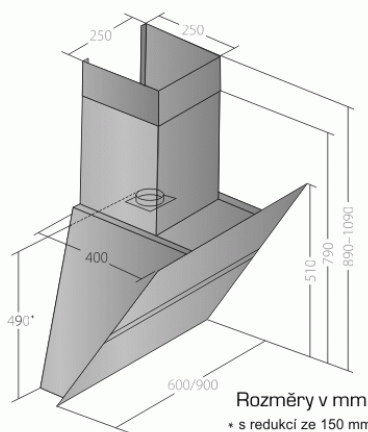

CATA EMPIRE VIP KD 519090 + DÁLKOVÉ OVLÁDÁNÍ

- **Kategorie:** Komínové ke zdi
- **Šíře:** 90 cm
- **Barva:** Nerez / sklo
- **Upřesnění:** Černé sklo
- **Motor:** 1 x 275 W
- **Max. sací výkon*:** 822 m³/h
- ***Tlak pro měření výkonu dle EN:** 5 Pa
- **Hlučnost Lw (hl. ak. výkonu) - max.:** 69 dB(A)
- **Hlučnost Lw (hl. ak. výkonu) - min.:** 51 dB(A)
- **Počet rychlostí:** 3 + TURBO
- **Ovládání:** Elektronické s LED displejem
- **Osvětlení:** 2 x LED 2 W
- **Směr odtahu:** Nahoru
- **Průměr odtahu:** 150, zdarma redukce 150 / 120 mm mm
- **Tukové filtry:** Kovové sendvičové
- **Výška k vrcholu příruby:** 490 (pr. 150) / 550 (pr. 120) mm
- **Doběh ventilátoru:** Ano
- **Recirkulace:** Ano
- **Výšková variabilita:** Ano
- **LED osvětlení:** Ano
- **Dálkové ovládání:** Ano
- **Tukové filtry lze mýt v myčce:** Ano
- **Energetická třída:** A
- **Min. výška nad elektrickou deskou:** 500mm
- **Min. výška nad plynovou deskou:** 750mm

Komínová digestoř ke zdi, šíře 90 cm, nerez / černé sklo, max. výkon 822 m³/h (5 Pa), hlučnost Lw 51 - 69 dB(A), 3 rychlosti + TURBO, odsávací jednotky mají individuálně vyvažovanou turbínu, motory jsou opatřeny vratnými tepelnými pojistkami (při přetížení motoru vypne, po jeho vychladnutí opět sepne), kovové sendvičové tukové filtry, které lze mýt v myčce, výstupní průměr 150 mm, možnost práce v odtahovém i recirkulačním režimu, **VIP výbava:** úsporné LED osvětlení 2 x 2 W, elektronické dotykové ovládání s doběhovým časovačem, zdarma dálkový ovladač i s bateriemi, zdarma redukce na 120 mm a zpětná klapka, **Benefity:** používání dálkového ovládání usnadňuje údržbu digestoře (méně otisků na digestoři = snazší čištění), ovladač je opatřený magnetem, lze jej přichytit třeba na dveře lednice (může být snadno po ruce, nikam nezapadne), šikmá digestoř zvětšuje manipulační prostor nad varnou deskou a výrazně omezuje riziko bouchnutí se do hlavy o digestoř, šikmá digestoř může být instalovaná o 10-15 cm níž, než digestoře s rovnou spodní částí (snazší dostupnost ovládacích prvků i pro osoby menšího vzrůstu)

Možnost dodávky digestoře s delšími komíny:

Digestoř je **standardně** dodáván s komínem, který se skládá ze 2 dílů, každý o délce 320 mm (čili **2x 320 mm**). Pro kuchyně s vyšším stropem jsme schopni tento model digestoře dodat **s delšími díly komínu** a to **2x 400 mm**. Požadavek na dodávku s **delšími komíny** uveďte, prosím, do

Cena pro Vás:	Kč
Cena včetně DPH:	13 990.00 Kč
Cena bez DPH:	11 561.98 Kč
Rec. poplatek RP - Odsavače par do 25 kg včetně DPH:	15.61 Kč
Rec. poplatek RP - Odsavače par do 25 kg bez DPH:	12.90 Kč
Kód zboží:	51909070
Záruka:	24 měsíců
Výrobce:	EMPIRE