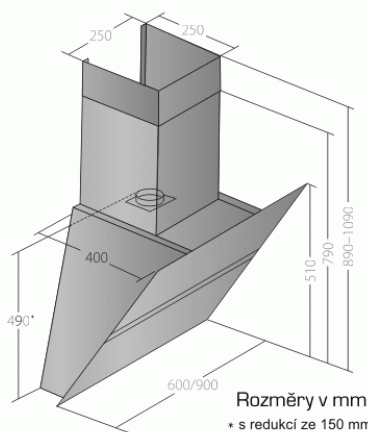

CATA EMPIRE VIP KD 519090

- **Kategorie:** Komínové ke zdi
- **Šíře:** 90 cm
- **Barva:** Nerez / sklo
- **Upřesnění:** Černé sklo
- **Motor:** 1 x 275 W
- **Max. sací výkon*:** 822 m³/h
- ***Tlak pro měření výkonu dle EN:** 5 Pa
- **Hlučnost Lw (hl. ak. výkonu) - max.:** 69 dB(A)
- **Hlučnost Lw (hl. ak. výkonu) - min.:** 51 dB(A)
- **Počet rychlostí:** 3 + TURBO
- **Ovládání:** Elektronické s LED displejem
- **Osvětlení:** 2 x LED 2 W
- **Směr odtahu:** Nahoru
- **Průměr odtahu:** 150, zdarma redukce 150 / 120 mm mm
- **Tukové filtry:** Kovové sendvičové
- **Výška k vrcholu příruby:** 490 (pr. 150) / 550 (pr. 120) mm
- **Doběh ventilátoru:** Ano
- **Recirkulace:** Ano
- **Výšková variabilita:** Ano
- **LED osvětlení:** Ano
- **Dálkové ovládání:** Ano
- **Tukové filtry lze mýt v myčce:** Ano
- **Energetická třída:** A
- **Min. výška nad elektrickou deskou:** 450mm
- **Min. výška nad plynovou deskou:** 600mm

Komínová digestoř ke zdi, šíře 90 cm, nerez / černé sklo, max. výkon 822 m³/h (5 Pa), hlučnost Lw 51 – 69 dB(A), 3 rychlosti + TURBO, odsávací jednotky mají individuálně vyvažovanou turbínu, motory jsou opatřeny vratnými tepelnými pojistkami (při přetížení motoru vypne, po jeho vychladnutí opět sepne), kovové sendvičové tukové filtry, které lze mýt v myčce, výstupní průměr 150 mm, možnost práce v odtahovém i recirkulačním režimu, **VIP výbava:** úsporné LED osvětlení 2 x 2 W, elektronické dotykové ovládání s doběhovým časovačem, zdarma dálkový ovladač i s bateriemi, zdarma redukce na 120 mm a zpětná klapka, **Benefity:** používání dálkového ovládání usnadňuje údržbu digestoře (méně otisků na digestoři = snazší čištění), ovladač je opatřený magnetem, lze jej přichytit třeba na dveře lednice (může být snadno po ruce, nikam nezapadne), šikmá digestoř zvětšuje manipulační prostor nad varnou deskou a výrazně omezuje riziko bouchnutí se do hlavy o digestoř, šikmá digestoř může být instalovaná o 10-15 cm níž, než digestoře s rovnou spodní částí (snazší dostupnost ovládacích prvků i pro osoby menšího vzrůstu)

Možnost dodávky digestoře s delšími komíny:

Digestoř je **standardně** dodávaná s komínem, který se skládá ze 2 dílů, každý o délce 320 mm (čili **2x 320 mm**). Pro kuchyně s vyšším stropem jsme schopni tento model digestoře dodat **s delšími díly komínu** a to **2x 400 mm**. Požadavek na dodávku s **delšími komíny** uveďte, prosím, do

Cena pro Vás:	Kč
Cena včetně DPH:	13 990.00 Kč
Cena bez DPH:	11 561.98 Kč
Rec. poplatek RP - Odsavače par včetně DPH:	15.61 Kč
Rec. poplatek RP - Odsavače par bez DPH:	12.90 Kč
Kód zboží:	51909070
Záruka:	24 měsíců
Výrobce:	EMPIRE