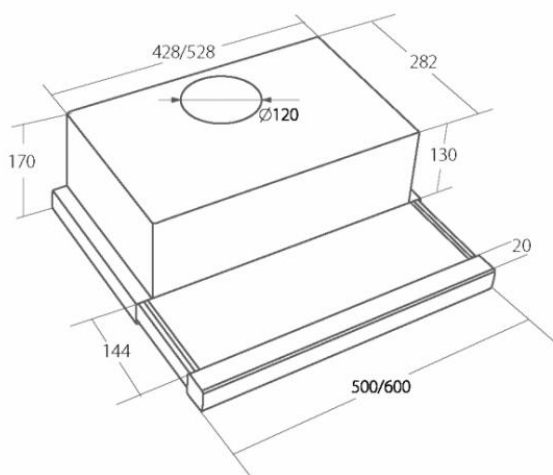

# CATA EMPIRE VD 208060 Nerez

- **Kategorie:** Výsuvné
- **Šíře:** 60 cm
- **Barva:** Nerez
- **Motor:** 1 × 120 W
- **Max. sací výkon\*:** 266 m<sup>3</sup>/h
- **\*Tlak pro měření výkonu dle EN:** 15 Pa
- **Hlučnost Lw (hl. ak. výkonu) - max.:** 62 dB(A)
- **Hlučnost Lw (hl. ak. výkonu) - min.:** 54 dB(A)
- **Max. tlak:** 229 Pa
- **Počet rychlostí:** 3
- **Ovládání:** Mechanické posuvné
- **Osvětlení:** 2 × 2 W LED
- **Směr odtahu:** Nahoru
- **Průměr odtahu:** 120 mm
- **Tukové filtry:** Kovové sendvičové
- **Výška k vrcholu příruby:** 205 mm
- **Recirkulace:** Ano - Nutné 2 ks filtru
- **LED osvětlení:** Ano
- **Tukové filtry lze mýt v myčce:** Ano
- **Energetická třída:** D
- **Min. výška nad elektrickou deskou:** 650mm
- **Min. výška nad plynovou deskou:** 750mm

Vestavná digestoř výsuvná, šíře 60 cm, bílá s nerez lištou, max. výkon 266 m<sup>3</sup>/h (15 Pa), hlučnost Lw 54 - 62 dB(A), 3 rychlosti, odsávací jednotky mají individuálně vyvažovanou turbínu, motory jsou opatřeny vratnými tepelnými pojistkami (při přetížení motoru vypne, po jeho vychladnutí opět sepne), mechanické posuvné ovládání, kovové sendvičové tukové filtry, které lze mýt v myčce, možnost práce v odtahovém i recirkulačním režimu, **Výbava:** úsporné LED osvětlení 2 × 2 W, zdarma zpětná klapka