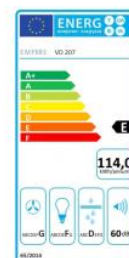

CATA EMPIRE VD 207060 Nerez

- **Kategorie:** Výsuvné
- **Šíře:** 60 cm
- **Barva:** Nerez
- **Motor:** 1 × 100 W
- **Max. sací výkon*:** 200 m³/h
- ***Tlak pro měření výkonu dle EN:** 15 Pa
- **Hlučnost Lw (hl. výkonu) - max.:** 60 dB(A)
- **Hlučnost Lw (hl. výkonu) - min.:** 52 dB(A)
- **Počet rychlostí:** 3
- **Ovládání:** Mechanické tlačítkové
- **Osvětlení:** 2 × halogen 35 W
- **Směr odtahu:** Nahoru
- **Průměr odtahu:** 120 mm
- **Tukové filtry:** Kovové sendvičové
- **Výška k vrcholu příruby:** 205 mm
- **Recirkulace:** Ano
- **Halogenové osvětlení:** Ano
- **Tukové filtry lze mýt v myčce:** Ano
- **Energetická třída:** E
- **Min. výška nad elektrickou deskou:** 650mm
- **Min. výška nad plynovou deskou:** 750mm

Maximální výkon 200 m³/h (15 Pa), 3 rychlosti - hlučnost Lw při max. výkonu je 60 dB(A) - odsávací jednotky mají individuálně vyvažovanou turbínu - motory jsou opatřené vratnými tepelnými pojistkami (při přetížení motoru vypne, po jeho vychladnutí opět sepne) - kovové sendvičové tukové filtry, které lze mýt v myčce - výstupní průměr 120 mm - zdarma zpětná klapka - možnost práce v odtahovém i v recirkulačním režimu