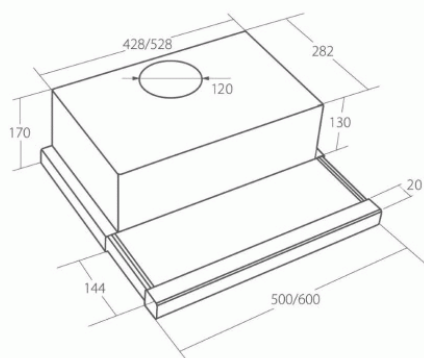

CATA EMPIRE VD 207060 Nerez

- **Kategorie:** Výsuvné
- **Šíře:** 60 cm
- **Barva:** Nerez
- **Motor:** 1 × 100 W
- **Max. sací výkon*:** 200 m³/h
- ***Tlak pro měření výkonu dle EN:** 15 Pa
- **Hlučnost Lw (hl. výkonu) - max.:** 60 dB(A)
- **Hlučnost Lw (hl. výkonu) - min.:** 52 dB(A)
- **Počet rychlostí:** 3
- **Ovládání:** Mechanické tlačítkové
- **Osvětlení:** 2 × halogen 35 W
- **Směr odtahu:** Nahoru
- **Průměr odtahu:** 120 mm
- **Tukové filtry:** Kovové sendvičové
- **Výška k vrcholu příruby:** 205 mm
- **Recirkulace:** Ano
- **Halogenové osvětlení:** Ano
- **Tukové filtry lze mýt v myčce:** Ano
- **Energetická třída:** E
- **Min. výška nad elektrickou deskou:** 650mm
- **Min. výška nad plynovou deskou:** 750mm