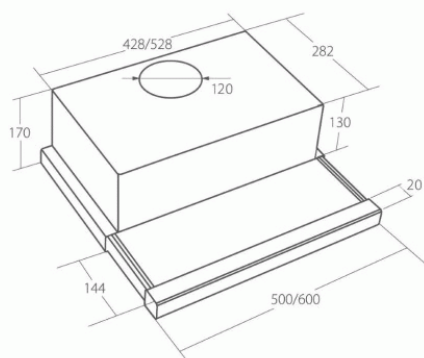

CATA EMPIRE VD 207060 Černé sklo

- **Kategorie:** Výsuvné
- **Šíře:** 60 cm
- **Barva:** Nerez / Sklo
- **Upřesnění:** Černé sklo
- **Motor:** 1 × 100 W
- **Max. sací výkon*:** 200 m³/h
- ***Tlak pro měření výkonu dle EN:** 15 Pa
- **Hlučnost Lw (hl. ak. výkonu) - max.:** 60 dB(A)
- **Hlučnost Lw (hl. ak. výkonu) - min.:** 52 dB(A)
- **Počet rychlostí:** 3
- **Ovládání:** Mechanické tlačítkové
- **Osvětlení:** 2 × halogen 35 W
- **Směr odtahu:** Nahoru
- **Průměr odtahu:** 120 mm
- **Tukové filtry:** Kovové sendvičové
- **Výška k vrcholu příruby:** 205 mm
- **Recirkulace:** Ano
- **Halogenové osvětlení:** Ano
- **Tukové filtry lze mýt v myčce:** Ano
- **Energetická třída:** E
- **Min. výška nad elektrickou deskou:** 500mm
- **Min. výška nad plynovou deskou:** 750mm

Vestavná digestoř výsuvná s černou skleněnou lištou: Maximální výkon 200 m³/h (15 Pa), 3 rychlosti - hlučnost Lw při max. výkonu je 60 dB(A) - odsávací jednotky mají individuálně vyvažovanou turbínu - motory jsou opatřeny vratnými tepelnými pojistkami (při přetížení motoru vypne, po jeho vychladnutí opět sepne) - kovové sendvičové tukové filtry, které lze mýt v myčce - výstupní průměr 120 mm - zdarma zpětná klapka - možnost práce v odtahovém i v recirkulačním režimu