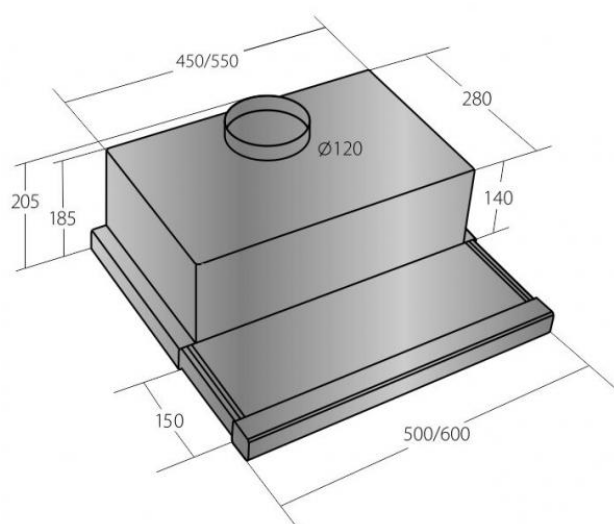

CATA EMPIRE VD 203060 Nerez

- **Kategorie:** Výsuvné
- **Šíře:** 60 cm
- **Barva:** Nerez
- **Motor:** 1 × 100 W
- **Max. sací výkon*:** 200 m³/h
- ***Tlak pro měření výkonu dle EN:** 15 Pa
- **Hlučnost Lw (hl. výkonu) - max.:** 60 dB(A)
- **Hlučnost Lw (hl. výkonu) - min.:** 52 dB(A)
- **Počet rychlostí:** 3
- **Ovládání:** Tlačítkové elektronické
- **Osvětlení:** 2 × 35 W halogenové
- **Směr odtahu:** Nahoru
- **Průměr odtahu:** 120 mm
- **Tukové filtry:** Kovové sendvičové
- **Výška k vrcholu příruby:** 205 mm
- **Doběh ventilátoru:** Ano
- **Recirkulace:** Ano
- **Halogenové osvětlení:** Ano
- **Dálkové ovládání:** Ano
- **Tukové filtry lze mýt v myčce:** Ano
- **Energetická třída:** F
- **Min. výška nad elektrickou deskou:** 650mm
- **Min. výška nad plynovou deskou:** 750mm