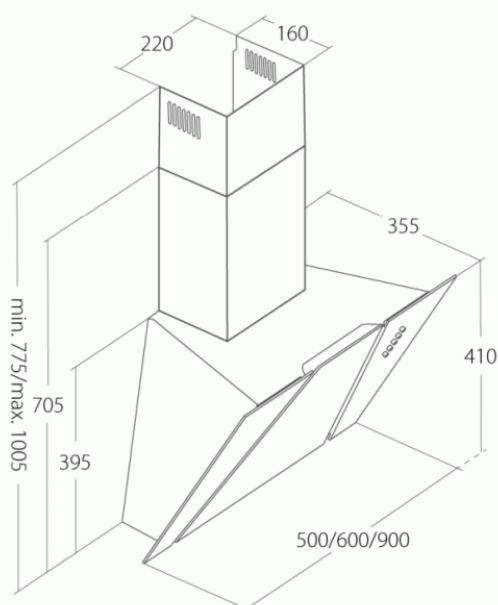

# CATA EMPIRE KD 335060

- **Kategorie:** Komínové ke zdi
- **Šíře:** 60 cm
- **Barva:** Nerez / sklo
- **Upřesnění:** Bílé sklo
- **Motor:** 140 W
- **Max. sací výkon\*:** 297 m<sup>3</sup>/h
- **\*Tlak pro měření výkonu dle EN:** 15 Pa
- **Hlučnost Lw (hl. ak. výkonu) - max.:** 61 dB(A)
- **Hlučnost Lw (hl. ak. výkonu) - min.:** 51 dB(A)
- **Počet rychlostí:** 3
- **Ovládání:** Mechanické tlačítkové
- **Osvětlení:** 2 × 2 W LED
- **Směr odtahu:** Nahoru
- **Průměr odtahu:** 120 mm
- **Tukové filtry:** Kovové sendvičové
- **Recirkulace:** Ano
- **Výšková variabilita:** Ano
- **LED osvětlení:** Ano
- **Tukové filtry lze mýt v myčce:** Ano
- **Energetická třída:** D
- **Min. výška nad elektrickou deskou:** 500mm
- **Min. výška nad plynovou deskou:** 750mm

Komínová digestoř ke zdi, šíře 60 cm, nerez / bílé sklo, max. výkon 297 m<sup>3</sup>/h (15 Pa), hlučnost Lw 51 - 61 dB(A), 3 rychlosti, odsávací jednotky mají individuálně vyvažovanou turbínu, motory jsou opatřené vratnými tepelnými pojistkami (při přetížení motoru vypne, po jeho vychladnutí opět sepne), mechanické tlačítkové ovládání, kovové sendvičové tukové filtry, které lze mýt v myčce, možnost práce v odtahovém i recirkulačním režimu, výstupní průměr 120 mm, **Výbava:** úsporné LED osvětlení 2 × 2 W, zdarma zpětná klapka, **Benefity:** šikmá digestoř zvětšuje manipulační prostor nad varnou deskou a výrazně omezuje riziko bouchnutí se do hlavy o digestoř, šikmá digestoř může být instalovaná o 10-15 cm níž, než digestoře s rovnou spodní částí (snazší dostupnost ovládacích prvku i pro osoby menšího vzrůstu)