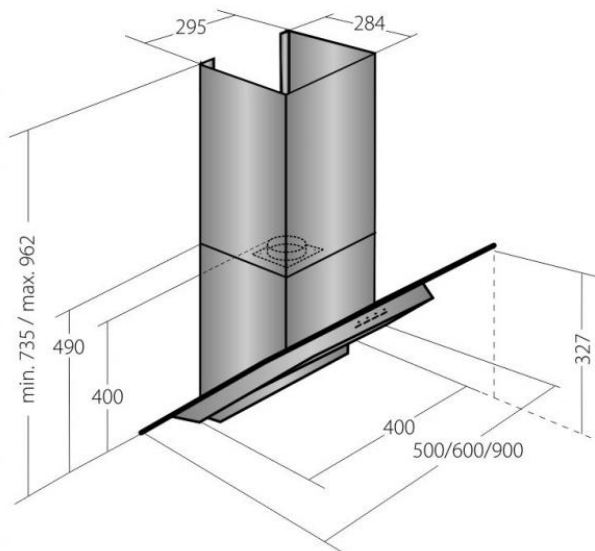

# CATA EMPIRE KD 314050

- **Kategorie:** Komínové ke zdi
- **Šíře:** 50 cm
- **Barva:** Nerez / sklo
- **Upřesnění:** Tónované sklo
- **Motor:** 1 × 140 W
- **Max. sací výkon\*:** 297 m<sup>3</sup>/h
- **\*Tlak pro měření výkonu dle EN:** 15 Pa
- **Hlučnost Lw (hl. ak. výkonu) - max.:** 61 dB(A)
- **Hlučnost Lw (hl. ak. výkonu) - min.:** 51 dB(A)
- **Počet rychlostí:** 3
- **Ovládání:** Mechanické tlačítkové
- **Osvětlení:** 2 × 2 W LED
- **Směr odtahu:** Nahoru
- **Průměr odtahu:** 120 mm
- **Tukové filtry:** Kovové sendvičové
- **Výška k vrcholu příruby:** 400 mm
- **Recirkulace:** Ano
- **Výšková variabilita:** Ano
- **LED osvětlení:** Ano
- **Tukové filtry lze mýt v myčce:** Ano
- **Energetická třída:** E
- **Min. výška nad elektrickou deskou:** 500mm
- **Min. výška nad plynovou deskou:** 750mm

Maximální výkon 297 m<sup>3</sup>/h (15 Pa), 3 rychlosti - hlučnost Lw při max. výkonu je 61 dB(A) - odsávací jednotky mají individuálně vyvažovanou turbínu - motory jsou opatřeny vratnými tepelnými pojistkami (při přetížení motoru vypne, po jeho vychladnutí opět sepne) - kovové sendvičové tukové filtry, které lze mýt v myčce - výstupní průměr 120 mm - zdarma zpětná klapka - možnost práce v odtahovém i v recirkulačním režimu