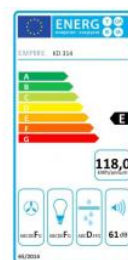

# CATA EMPIRE KD 314050

- **Kategorie:** Komínové ke zdi
- **Šíře:** 50 cm
- **Barva:** Nerez / sklo
- **Upřesnění:** Tónované sklo
- **Motor:** 1 × 140 W
- **Max. sací výkon\*:** 297 m<sup>3</sup>/h
- **\*Tlak pro měření výkonu dle EN:** 15 Pa
- **Hlučnost Lw (hl. ak. výkonu) - max.:** 61 dB(A)
- **Hlučnost Lw (hl. ak. výkonu) - min.:** 51 dB(A)
- **Počet rychlostí:** 3
- **Ovládání:** Mechanické tlačítkové
- **Osvětlení:** 2 × 2 W LED
- **Směr odtahu:** Nahoru
- **Průměr odtahu:** 120 mm
- **Tukové filtry:** Kovové sendvičové
- **Výška k vrcholu příruby:** 400 mm
- **Recirkulace:** Ano
- **Výšková variabilita:** Ano
- **LED osvětlení:** Ano
- **Tukové filtry lze mýt v myčce:** Ano
- **Energetická třída:** E
- **Min. výška nad elektrickou deskou:** 500mm
- **Min. výška nad plynovou deskou:** 750mm

Maximální výkon 297 m<sup>3</sup>/h (15 Pa), 3 rychlosti - hlučnost Lw při max. výkonu je 61 dB(A) - odsávací jednotky mají individuálně vyvažovanou turbínu - motory jsou opatřeny vratnými tepelnými pojistkami (při přetížení motoru vypne, po jeho vychladnutí opět sepne) - kovové sendvičové tukové filtry, které lze mýt v myčce - výstupní průměr 120 mm - zdarma zpětná klapka - možnost práce v odtahovém i v recirkulačním režimu