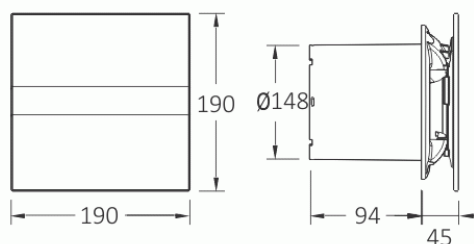

CATA e150 G sklo bílý

- **Průměr odtahu:** 150 mm
- **Barva:** Bílá
- **Příkon motoru:** 21 W
- **Otáček/min.:** 2200
- **Max. sací výkon:** 350 m³/hod
- **Max. tlak:** 60 Pa
- **Max. délka odtahu:** 6 m
- **Hlučnost - 2 m:** 35 dB(A)
- **Stupeň krytí:** IP44
- **Montážní poloha:** Na zeď i do stropu

- **skleněný panel**
- **tichý - 35 dB(A)**
- **úsporný - 21 W**
- **snadná údržba**

Průměr odtahu: 150 mm, Barva: Bílá - skleněný čelní panel, Příkon motoru: 21 W, Otáček/min.: 2200, Max. sací výkon: 350 m³/hod, Max. tlak: 60 Pa, Max. délka odtahu: 6 m, Hlučnost - 2 m: 35 dB(A), Stupeň krytí: IP44, Montážní poloha: Na zeď i do stropu, Motor s kuličkovými ložisky