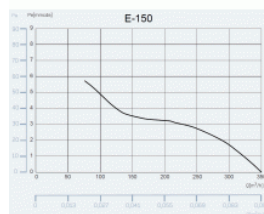

CATA e150 G sklo bílý

- **Průměr odtahu:** 150 mm
- **Barva:** Bílá
- **Příkon motoru:** 21 W
- **Otáček/min.:** 2200
- **Max. sací výkon:** 350 m³/hod
- **Max. tlak:** 60 Pa
- **Max. délka odtahu:** 6 m
- **Hlučnost - 2 m:** 35 dB(A)
- **Stupeň krytí:** IP44
- **Montážní poloha:** Na zeď i do stropu

- **skleněný panel**
- **tichý - 35 dB(A)**
- **úsporný - 21 W**
- **snadná údržba**

Průměr odtahu: 150 mm, Barva: Bílá - skleněný čelní panel, Příkon motoru: 21 W, Otáček/min.: 2200, Max. sací výkon: 350 m³/hod, Max. tlak: 60 Pa, Max. délka odtahu: 6 m, Hlučnost - 2 m: 35 dB(A), Stupeň krytí: IP44, Montážní poloha: Na zeď i do stropu, Motor s kuličkovými ložisky