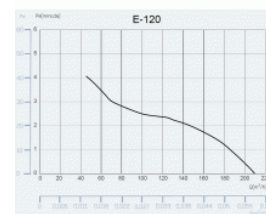

CATA e120 GT sklo časovač bílý

- **Průměr odtahu:** 120 mm
- **Barva:** Bílá
- **Příkon motoru:** 15 W
- **Otáček/min.:** 2400
- **Max. sací výkon:** 210 m³/hod
- **Max. tlak:** 40 Pa
- **Max. délka odtahu:** 4 m
- **Hlučnost - 2 m:** 33 dB(A)
- **Stupeň krytí:** IP44
- **Montážní poloha:** Na zeď i do stropu

- **skleněný panel**
- **tichý - 33 dB(A)**
- **úsporný - 15 W**
- **snadná údržba**
- **doběhový časovač 3-15 min.**

Průměr odtahu: 120 mm, Barva: Bílá - skleněný čelní panel, Příkon motoru: 15 W, Otáček/min.: 2400, Max. sací výkon: 210 m³/hod, Max. tlak: 40 Pa, Max. délka odtahu: 4 m, Hlučnost - 2 m: 33 dB(A), Stupeň krytí: IP44, Montážní poloha: Na zeď i do stropu, Motor s kuličkovými ložisky, Doběhový časovač 3-15 min.