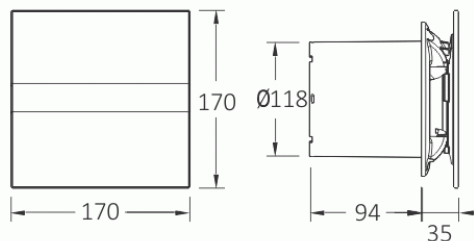

CATA e120 GT sklo časovač bílý

- **Průměr odtahu:** 120 mm
- **Barva:** Bílá
- **Příkon motoru:** 15 W
- **Otáček/min.:** 2400
- **Max. sací výkon:** 210 m³/hod
- **Max. tlak:** 40 Pa
- **Max. délka odtahu:** 4 m
- **Hlučnost - 2 m:** 33 dB(A)
- **Stupeň krytí:** IP44
- **Montážní poloha:** Na zeď i do stropu

- **skleněný panel**
- **tichý - 33 dB(A)**
- **úsporný - 15 W**
- **snadná údržba**
- **doběhový časovač 3-15 min.**

Průměr odtahu: 120 mm, Barva: Bílá - skleněný čelní panel, Příkon motoru: 15 W, Otáček/min.: 2400, Max. sací výkon: 210 m³/hod, Max. tlak: 40 Pa, Max. délka odtahu: 4 m, Hlučnost - 2 m: 33 dB(A), Stupeň krytí: IP44, Montážní poloha: Na zeď i do stropu, Motor s kuličkovými ložisky, Doběhový časovač 3-15 min.