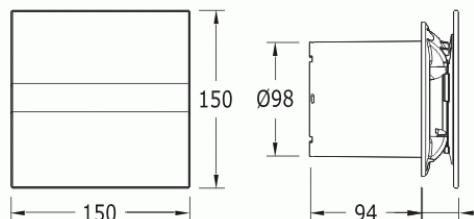

- **Průměr odtahu:** 100 mm
- **Barva:** Bílá
- **Příkon motoru:** 4* / 8 W
- **Otáček/min.:** 1100* / 2600
- **Max. sací výkon:** 36* / 115 m³/hod
- **Max. tlak:** 29 Pa
- **Max. délka odtahu:** 3 m
- **Hlučnost - 2 m:** 17* / 31 dB(A)
- **Stupeň krytí:** IP44
- **Výbava:** LED display - teplota + vlhkost
- **Montážní poloha:** Na zeď i do stropu

* trvalý chod (mikroventilace) se spínačem S1 v poloze "ON" (při spínači S1 v poloze OFF je ventilátor v klidovém stavu vypnutý)

/ za lomítkem plný výkon na max. otáčky

- **v režimu mikroventilace trvale brání vzniku plísní** (doporučujeme všude tam, kde byla nainstalovaná plastová okna)
- **vhodný do kuchyní, jako doplněk k recirkulačním digestořím**
- **skleněný panel**
- **LED display**
- **ultratichý - 17 dB(A)**
- **úsporný - 4 W**
- **2 rychlosti**
- **snadná údržba**
- **vlhkostní automatika 40-95%**
- **doběhový časovač 0-15 min.**
- **motor s kuličkovými ložisky**

e100 - rozměry

Cena pro Vás: **Kč**

Cena včetně DPH: **2 999.00 Kč**

Cena bez DPH: **2 478.51 Kč**

Rec. poplatek RP - Elektrické ventilátory malé do 10 kg včetně DPH: **3.51 Kč**

Rec. poplatek RP - Elektrické ventilátory malé do 10 kg bez DPH: **2.90 Kč**

Kód zboží: **00900200**
Záruka: **24 měsíců**
Výrobce: **CATA**