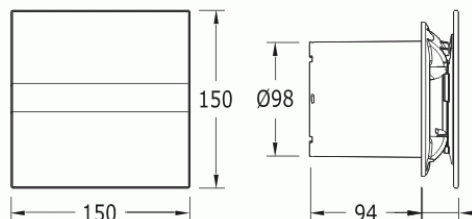

- **Průměr odtahu:** 100 mm
- **Barva:** Bílá
- **Příkon motoru:** 8 W
- **Otáček/min.:** 2600
- **Max. sací výkon:** 115 m³/hod
- **Max. tlak:** 29 Pa
- **Max. délka odtahu:** 3 m
- **Hlučnost - 2 m:** 31 dB(A)
- **Stupeň krytí:** IP44
- **Montážní poloha:** Na zeď i do stropu

- **skleněný panel**
- **tichý - 31 dB(A)**
- **úsporný - 8 W**
- **snadná údržba**
- **doběhový časovač 3-15 min.**

Průměr odtahu: 100 mm, Barva: Bílá - skleněný čelní panel, Příkon motoru: 8 W, Otáček/min.: 2600, Max. sací výkon: 115 m³/hod, Max. tlak: 29 Pa, Max. délka odtahu: 3 m, Hlučnost - 2 m: 31 dB(A), Stupeň krytí: IP44, Montážní poloha: Na zeď i do stropu, Motor s kuličkovými ložisky, Doběhový časovač 3-15 min.

e100 - rozměry