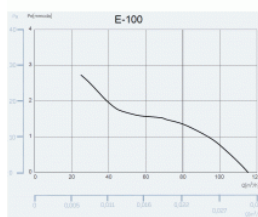

- **Průměr odtahu:** 100 mm
- **Barva:** Bílá
- **Příkon motoru:** 8 W
- **Otáček/min.:** 2600
- **Max. sací výkon:** 115 m³/hod
- **Max. tlak:** 29 Pa
- **Max. délka odtahu:** 3 m
- **Hlučnost - 2 m:** 31 dB(A)
- **Stupeň krytí:** IP44
- **Montážní poloha:** Na zeď i do stropu

- **skleněný panel**
- **tichý - 31 dB(A)**
- **úsporný - 8 W**
- **snadná údržba**
- **doběhový časovač 3-15 min.**

Průměr odtahu: 100 mm, Barva: Bílá - skleněný čelní panel, Příkon motoru: 8 W, Otáček/min.: 2600, Max. sací výkon: 115 m³/hod, Max. tlak: 29 Pa, Max. délka odtahu: 3 m, Hlučnost - 2 m: 31 dB(A), Stupeň krytí: IP44, Montážní poloha: Na zeď i do stropu, Motor s kuličkovými ložisky, Doběhový časovač 3-15 min.

e100 - rozměry