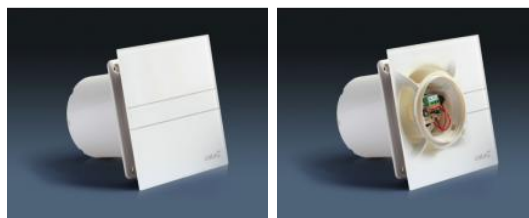

- **Průměr odtahu:** 100 mm
- **Barva:** Bílá
- **Příkon motoru:** 8 W
- **Otáček/min.:** 2600
- **Max. sací výkon:** 115 m³/hod
- **Max. tlak:** 29 Pa
- **Max. délka odtahu:** 3 m
- **Hlučnost - 2 m:** 31 dB(A)
- **Stupeň krytí:** IP44
- **Montážní poloha:** Na zeď i do stropu

- **skleněný panel**
- **tichý - 31 dB(A)**
- **úsporný - 8 W**
- **snadná údržba**
- **doběhový časovač 3-15 min.**

Průměr odtahu: 100 mm, Barva: Bílá - skleněný čelní panel, Příkon motoru: 8 W, Otáček/min.: 2600, Max. sací výkon: 115 m³/hod, Max. tlak: 29 Pa, Max. délka odtahu: 3 m, Hlučnost - 2 m: 31 dB(A), Stupeň krytí: IP44, Montážní poloha: Na zeď i do stropu, Motor s kuličkovými ložisky, Doběhový časovač 3-15 min.

e100 - rozměry