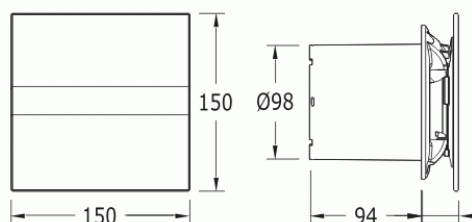

- **Průměr odtahu:** 100 mm
- **Barva:** Stříbrná
- **Příkon motoru:** 4* / 8 W
- **Otáček/min.:** 1100* / 2600
- **Max. sací výkon:** 36* / 115 m³/hod
- **Max. tlak:** 29 Pa
- **Max. délka odtahu:** 3 m
- **Hlučnost - 2 m:** 17* / 31 dB(A)
- **Stupeň krytí:** IP44
- **Výbava:** LED display - teplota + vlhkost
- **Montážní poloha:** Na zeď i do stropu

* trvalý chod (mikroventilace) se spínačem S1 v poloze "ON"
(při spínači S1 v poloze OFF je ventilátor v klidovém stavu vypnutý)

/ za lomítkem plný výkon na max. otáčky

- **v režimu mikroventilace trvale brání vzniku plísní**
  (doporučujeme všude tam, kde byla nainstalovaná plastová okna)
- **vhodný do kuchyní, jako doplněk k recirkulačním digestořím**
- **skleněný panel - stříbrný**
- **LED display**
- **ultratichý - 17 dB(A)**
- **úsporný - 4 W**
- **2 rychlosti**
- **snadná údržba**
- **vlhkostní automatika 40-95%**
- **doběhový časovač 0-15 min.**
- **motor s kuličkovými ložisky**

e100 - rozměry

Cena pro Vás: **Kč**

Cena včetně DPH: **3 199.00 Kč**

Cena bez DPH: **2 643.80 Kč**

Rec. poplatek RP - Elektrické ventilátory malé do 10 kg včetně DPH: **3.51 Kč**

Rec. poplatek RP - Elektrické ventilátory malé do 10 kg bez DPH: **2.90 Kč**

Kód zboží: **00900600**
Záruka: **24 měsíců**
Výrobce: **CATA**