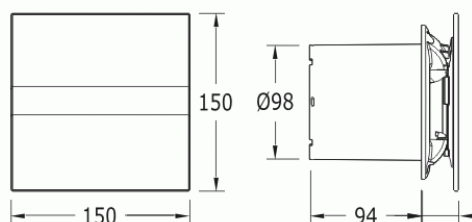

- **Průměr odtahu:** 100 mm
- **Barva:** Stříbrná
- **Příkon motoru:** 8 W
- **Otáček/min.:** 2600
- **Max. sací výkon:** 115 m³/hod
- **Max. tlak:** 29 Pa
- **Max. délka odtahu:** 3 m
- **Hlučnost - 2 m:** 31 dB(A)
- **Stupeň krytí:** IP44
- **Montážní poloha:** Na zeď i do stropu

- **skleněný panel - stříbrný**
- **tichý - 31 dB(A)**
- **úsporný - 8 W**
- **snadná údržba**
- **doběhový časovač 3-15 min.**

Průměr odtahu: 100 mm, Barva: Stříbrná - skleněný čelní panel, Příkon motoru: 8 W, Otáček/min.: 2600, Max. sací výkon: 115 m³/hod, Max. tlak: 29 Pa, Max. délka odtahu: 3 m, Hlučnost - 2 m: 31 dB(A), Stupeň krytí: IP44, Montážní poloha: Na zeď i do stropu, Motor s kuličkovými ložisky, Doběhový časovač 3-15 min.

e100 – rozměry