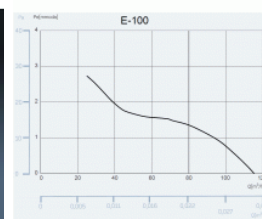

- **Průměr odtahu:** 100 mm
- **Barva:** Stříbrná
- **Příkon motoru:** 8 W
- **Otáček/min.:** 2600
- **Max. sací výkon:** 115 m³/hod
- **Max. tlak:** 29 Pa
- **Max. délka odtahu:** 3 m
- **Hlučnost - 2 m:** 31 dB(A)
- **Stupeň krytí:** IP44
- **Montážní poloha:** Na zeď i do stropu

- **skleněný panel - stříbrný**
- **tichý - 31 dB(A)**
- **úsporný - 8 W**
- **snadná údržba**
- **doběhový časovač 3-15 min.**

Průměr odtahu: 100 mm, Barva: Stříbrná - skleněný čelní panel, Příkon motoru: 8 W, Otáček/min.: 2600, Max. sací výkon: 115 m³/hod, Max. tlak: 29 Pa, Max. délka odtahu: 3 m, Hlučnost - 2 m: 31 dB(A), Stupeň krytí: IP44, Montážní poloha: Na zeď i do stropu, Motor s kuličkovými ložisky, Doběhový časovač 3-15 min.

e100 – rozměry