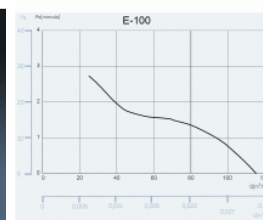

- **Průměr odtahu:** 100 mm
- **Barva:** Stříbrná
- **Příkon motoru:** 8 W
- **Otáček/min.:** 2600
- **Max. sací výkon:** 115 m³/hod
- **Max. tlak:** 29 Pa
- **Max. délka odtahu:** 3 m
- **Hlučnost - 2 m:** 31 dB(A)
- **Stupeň krytí:** IP44
- **Montážní poloha:** Na zeď i do stropu

- **skleněný panel - stříbrný**
- **tichý - 31 dB(A)**
- **úsporný - 8 W**
- **snadná údržba**

Průměr odtahu: 100 mm, Barva: Stříbrná - skleněný čelní panel, Příkon motoru: 8 W, Otáček/min.: 2600, Max. sací výkon: 115 m³/hod, Max. tlak: 29 Pa, Max. délka odtahu: 3 m, Hlučnost - 2 m: 31 dB(A), Stupeň krytí: IP44, Montážní poloha: Na zeď i do stropu, Motor s kuličkovými ložisky

e100 - rozměry