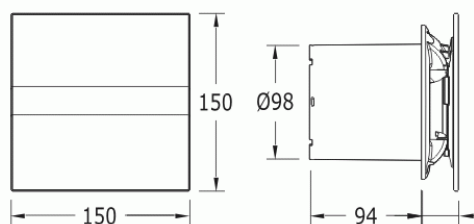

CATA e100 GS sklo stříbrný

- **Průměr odtahu:** 100 mm
- **Barva:** Stříbrná
- **Příkon motoru:** 8 W
- **Otáček/min.:** 2600
- **Max. sací výkon:** 115 m³/hod
- **Max. tlak:** 29 Pa
- **Max. délka odtahu:** 3 m
- **Hlučnost - 2 m:** 31 dB(A)
- **Stupeň krytí:** IP44
- **Montážní poloha:** Na zeď i do stropu

- **skleněný panel - stříbrný**
- **tichý - 31 dB(A)**
- **úsporný - 8 W**
- **snadná údržba**

Průměr odtahu: 100 mm, Barva: Stříbrná - skleněný čelní panel, Příkon motoru: 8 W, Otáček/min.: 2600, Max. sací výkon: 115 m³/hod, Max. tlak: 29 Pa, Max. délka odtahu: 3 m, Hlučnost - 2 m: 31 dB(A), Stupeň krytí: IP44, Montážní poloha: Na zeď i do stropu, Motor s kuličkovými ložisky

e100 - rozměry

Cena pro Vás:	Kč
Cena včetně DPH:	1 499.00 Kč
Cena bez DPH:	1 238.84 Kč
Rec. poplatek RP - Elektrické ventilátory malé do 10 kg včetně DPH:	3.51 Kč
Rec. poplatek RP - Elektrické ventilátory malé do 10 kg bez DPH:	2.90 Kč
Kód zboží:	00900400
Záruka:	24 měsíců
Výrobce:	CATA