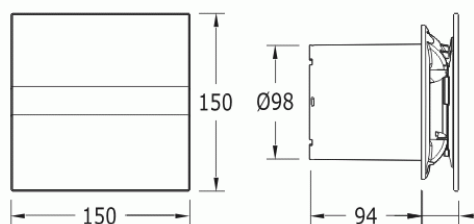

- **Průměr odtahu:** 100 mm
- **Barva:** Bílá
- **Příkon motoru:** 8 W
- **Otáček/min.:** 2600
- **Max. sací výkon:** 115 m³/hod
- **Max. tlak:** 29 Pa
- **Max. délka odtahu:** 3 m
- **Hlučnost - 2 m:** 31 dB(A)
- **Stupeň krytí:** IP44
- **Výbava:** 4 W LED osvětlení
- **Montážní poloha:** Na zeď i do stropu

- **skleněný panel**
- **tichý - 31 dB(A)**
- **úsporný - 8 W motor + 4 W LED**
- **snadná údržba**
- **doběhový časovač 3-15 min.**
- **LED osvětlení s regulací jasu**

V klidovém stavu svítí LED osvětlení v intenzitě, nastavené ovládacím prvkem. Po spuštění se LED osvětlení přepne na maximální intenzitu, po uplynutí času doběhu se ventilátor zastaví a LED osvětlení se přepne zpět na intenzitu, nastavenou ovládacím prvkem.

Průměr odtahu: 100 mm, Barva: Bílá - skleněný čelní panel, Příkon motoru: 8 W, Otáček/min.: 2600, Max. sací výkon: 115 m³/hod, Max. tlak: 29 Pa, Max. délka odtahu: 3 m, Hlučnost - 2 m: 31 dB(A), Stupeň krytí: IP44, Montážní poloha: Na zeď i do stropu, Motor s kuličkovými ložisky, Doběhový časovač 3-15 min., LED osvětlení s regulací jasu

e100 - rozměry

Cena pro Vás: **Kč**

Cena včetně DPH: **4 499.00 Kč**

Cena bez DPH: **3 718.18 Kč**

Rec. poplatek RP - Elektrické ventilátory malé do 10 kg včetně DPH: **3.51 Kč**

Rec. poplatek RP - Elektrické ventilátory malé do 10 kg bez DPH: **2.90 Kč**

Kód zboží: **00900001**
Záruka: **24 měsíců**
Výrobce: **CATA**