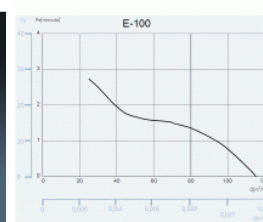

- **Průměr odtahu:** 100 mm
- **Barva:** Černá
- **Příkon motoru:** 4* / 8 W
- **Otáček/min.:** 1100* / 2600
- **Max. sací výkon:** 36* / 115 m³/hod
- **Max. tlak:** 29 Pa
- **Max. délka odtahu:** 3 m
- **Hlučnost - 2 m:** 17* / 31 dB(A)
- **Stupeň krytí:** IP44
- **Výbava:** LED display - teplota + vlhkost
- **Montážní poloha:** Na zeď i do stropu

* trvalý chod (mikroventilace) se spínačem S1 v poloze "ON"
(při spínači S1 v poloze OFF je ventilátor v klidovém stavu vypnutý)

/ za lomítkem plný výkon na max. otáčky

- **v režimu mikroventilace trvale brání vzniku plísní**
  (doporučujeme všude tam, kde byla nainstalovaná plastová okna)
- **vhodný do kuchyní, jako doplněk k recirkulačním digestořím**
- **skleněný panel - černý**
- **LED display**
- **ultratichý - 17 dB(A)**
- **úsporný - 4 W**
- **2 rychlosti**
- **snadná údržba**
- **vlhkostní automatika 40-95%**
- **doběhový časovač 0-15 min.**
- **motor s kuličkovými ložisky**

Cena pro Vás: KČ

Cena včetně DPH: 3 769.00 KČ

Cena bez DPH: 3 114.88 KČ

Rec. poplatek RP - Elektrické ventilátory malé do 10 kg včetně DPH: 3.51 KČ

Rec. poplatek RP - Elektrické ventilátory malé do 10 kg bez DPH: 2.90 KČ

Kód zboží: **00900602**
Záruka: **24 měsíců**
Výrobce: **CATA**

e100 GBTH / GBTH / GBTH - elektrické zapojení