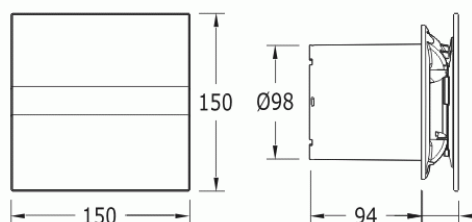

CATA e100 GBTH sklo hygro časovač černý

e100 – rozměry

- **Průměr odtahu:** 100 mm
- **Barva:** Černá
- **Příkon motoru:** 4* / 8 W
- **Otáček/min.:** 1100* / 2600
- **Max. sací výkon:** 36* / 115 m³/hod
- **Max. tlak:** 29 Pa
- **Max. délka odtahu:** 3 m
- **Hlučnost - 2 m:** 17* / 31 dB(A)
- **Stupeň krytí:** IP44
- **Výbava:** LED display - teplota + vlhkost
- **Montážní poloha:** Na zeď i do stropu