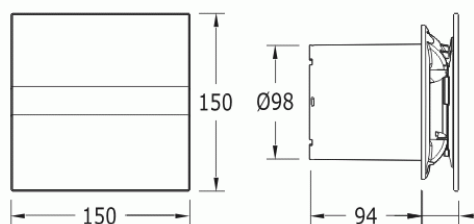

- **Průměr odtahu:** 100 mm
- **Barva:** Černá
- **Příkon motoru:** 8 W
- **Otáček/min.:** 2600
- **Max. sací výkon:** 115 m³/hod
- **Max. tlak:** 29 Pa
- **Max. délka odtahu:** 3 m
- **Hlučnost - 2 m:** 31 dB(A)
- **Stupeň krytí:** IP44
- **Montážní poloha:** Na zeď i do stropu

- **skleněný panel - černý**
- **tichý - 31 dB(A)**
- **úsporný - 8 W**
- **snadná údržba**
- **doběhový časovač 3-15 min.**

Průměr odtahu: 100 mm, Barva: Černá - skleněný čelní panel, Příkon motoru: 8 W, Otáček/min.: 2600, Max. sací výkon: 115 m³/hod, Max. tlak: 29 Pa, Max. délka odtahu: 3 m, Hlučnost - 2 m: 31 dB(A), Stupeň krytí: IP44, Montážní poloha: Na zeď i do stropu, Motor s kuličkovými ložisky, Doběhový časovač 3-15 min.

e100 - rozměry