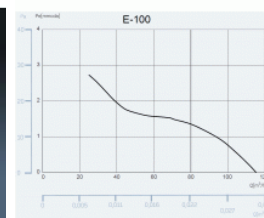

- **Průměr odtahu:** 100 mm
- **Barva:** Černá
- **Příkon motoru:** 8 W
- **Otáček/min.:** 2600
- **Max. sací výkon:** 115 m³/hod
- **Max. tlak:** 29 Pa
- **Max. délka odtahu:** 3 m
- **Hlučnost - 2 m:** 31 dB(A)
- **Stupeň krytí:** IP44
- **Montážní poloha:** Na zeď i do stropu

- **skleněný panel - černý**
- **tichý - 31 dB(A)**
- **úsporný - 8 W**
- **snadná údržba**
- **doběhový časovač 3-15 min.**

Průměr odtahu: 100 mm, Barva: Černá - skleněný čelní panel, Příkon motoru: 8 W, Otáček/min.: 2600, Max. sací výkon: 115 m³/hod, Max. tlak: 29 Pa, Max. délka odtahu: 3 m, Hlučnost - 2 m: 31 dB(A), Stupeň krytí: IP44, Montážní poloha: Na zeď i do stropu, Motor s kuličkovými ložisky, Doběhový časovač 3-15 min.

e100 - rozměry