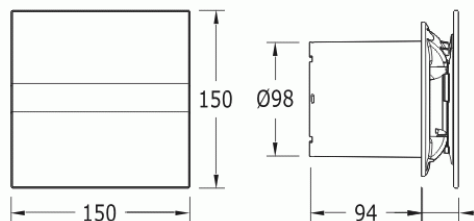

CATA e100 GB sklo černý

- **Průměr odtahu:** 100 mm
- **Barva:** Černá
- **Příkon motoru:** 8 W
- **Otáček/min.:** 2600
- **Max. sací výkon:** 115 m³/hod
- **Max. tlak:** 29 Pa
- **Max. délka odtahu:** 3 m
- **Hlučnost - 2 m:** 31 dB(A)
- **Stupeň krytí:** IP44
- **Montážní poloha:** Na zeď i do stropu

- **skleněný panel - černý**
- **tichý - 31 dB(A)**
- **úsporný - 8 W**
- **snadná údržba**

Průměr odtahu: 100 mm, Barva: Černá - skleněný čelní panel, Příkon motoru: 8 W, Otáček/min.: 2600, Max. sací výkon: 115 m³/hod, Max. tlak: 29 Pa, Max. délka odtahu: 3 m, Hlučnost - 2 m: 31 dB(A), Stupeň krytí: IP44, Montážní poloha: Na zeď i do stropu, Motor s kuličkovými ložisky

e100 – rozměry

e100 G / GS / GB – elektrické zapojení

Ruční spínání externím spínačem (bez dobití)

Cena pro Vás:

Kč

Cena včetně DPH:

1 549.00 Kč

Cena bez DPH: