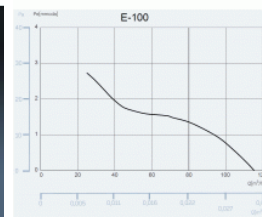

- **Průměr odtahu:** 100 mm
- **Barva:** Černá
- **Příkon motoru:** 8 W
- **Otáček/min.:** 2600
- **Max. sací výkon:** 115 m³/hod
- **Max. tlak:** 29 Pa
- **Max. délka odtahu:** 3 m
- **Hlučnost - 2 m:** 31 dB(A)
- **Stupeň krytí:** IP44
- **Montážní poloha:** Na zeď i do stropu

- **skleněný panel - černý**
- **tichý - 31 dB(A)**
- **úsporný - 8 W**
- **snadná údržba**

Průměr odtahu: 100 mm, Barva: Černá - skleněný čelní panel, Příkon motoru: 8 W, Otáček/min.: 2600, Max. sací výkon: 115 m³/hod, Max. tlak: 29 Pa, Max. délka odtahu: 3 m, Hlučnost - 2 m: 31 dB(A), Stupeň krytí: IP44, Montážní poloha: Na zeď i do stropu, Motor s kuličkovými ložisky

e100 – rozměry