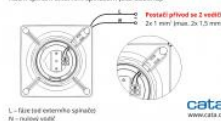

CATA e100 GB sklo černý

- **Průměr odtahu:** 100 mm
- **Barva:** Černá
- **Příkon motoru:** 8 W
- **Otáček/min.:** 2600
- **Max. sací výkon:** 115 m³/hod
- **Max. tlak:** 29 Pa
- **Max. délka odtahu:** 3 m
- **Hlučnost - 2 m:** 31 dB(A)
- **Stupeň krytí:** IP44
- **Montážní poloha:** Na zeď i do stropu

- **skleněný panel - černý**
- **tichý - 31 dB(A)**
- **úsporný - 8 W**
- **snadná údržba**

Průměr odtahu: 100 mm, Barva: Černá - skleněný čelní panel, Příkon motoru: 8 W, Otáček/min.: 2600, Max. sací výkon: 115 m³/hod, Max. tlak: 29 Pa, Max. délka odtahu: 3 m, Hlučnost - 2 m: 31 dB(A), Stupeň krytí: IP44, Montážní poloha: Na zeď i do stropu, Motor s kuličkovými ložisky

e100 – rozměry

e100 G / GS / GB – elektrické zapojení

Ruční spínání externím spínačem (bez dobití)

Cena pro Vás:

Kč

Cena včetně DPH:

1 549.00 Kč

Cena bez DPH: