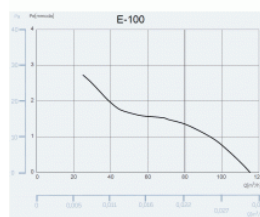

- **Průměr odtahu:** 100 mm
- **Barva:** Bílá
- **Příkon motoru:** 8 W
- **Otáček/min.:** 2600
- **Max. sací výkon:** 115 m³/hod
- **Max. tlak:** 29 Pa
- **Max. délka odtahu:** 3 m
- **Hlučnost - 2 m:** 31 dB(A)
- **Stupeň krytí:** IP44
- **Montážní poloha:** Na zeď i do stropu

- **skleněný panel**
- **tichý - 31 dB(A)**
- **úsporný - 8 W**
- **snadná údržba**

Průměr odtahu: 100 mm, Barva: Bílá - skleněný čelní panel, Příkon motoru: 8 W, Otáček/min.: 2600, Max. sací výkon: 115 m³/hod, Max. tlak: 29 Pa, Max. délka odtahu: 3 m, Hlučnost - 2 m: 31 dB(A), Stupeň krytí: IP44, Montážní poloha: Na zeď i do stropu, Motor s kuličkovými ložisky

e100 - rozměry