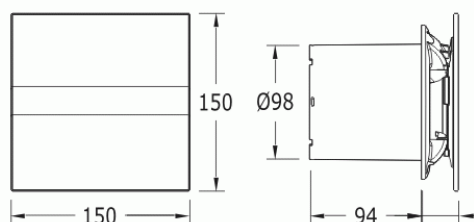

- **Průměr odtahu:** 100 mm
- **Barva:** Bílá
- **Příkon motoru:** 8 W
- **Otáček/min.:** 2600
- **Max. sací výkon:** 115 m³/hod
- **Max. tlak:** 29 Pa
- **Max. délka odtahu:** 3 m
- **Hlučnost - 2 m:** 31 dB(A)
- **Stupeň krytí:** IP44
- **Montážní poloha:** Na zeď i do stropu

- **skleněný panel**
- **tichý - 31 dB(A)**
- **úsporný - 8 W**
- **snadná údržba**

Průměr odtahu: 100 mm, Barva: Bílá - skleněný čelní panel, Příkon motoru: 8 W, Otáček/min.: 2600, Max. sací výkon: 115 m³/hod, Max. tlak: 29 Pa, Max. délka odtahu: 3 m, Hlučnost - 2 m: 31 dB(A), Stupeň krytí: IP44, Montážní poloha: Na zeď i do stropu, Motor s kuličkovými ložisky

e100 - rozměry