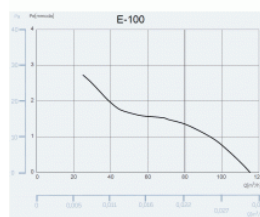

CATA e100 G sklo bílý

- **Průměr odtahu:** 100 mm
- **Barva:** Bílá
- **Příkon motoru:** 8 W
- **Otáček/min.:** 2600
- **Max. sací výkon:** 115 m³/hod
- **Max. tlak:** 29 Pa
- **Max. délka odtahu:** 3 m
- **Hlučnost - 2 m:** 31 dB(A)
- **Stupeň krytí:** IP44
- **Montážní poloha:** Na zeď i do stropu

- **skleněný panel**
- **tichý - 31 dB(A)**
- **úsporný - 8 W**
- **snadná údržba**

Průměr odtahu: 100 mm, Barva: Bílá - skleněný čelní panel, Příkon motoru: 8 W, Otáček/min.: 2600, Max. sací výkon: 115 m³/hod, Max. tlak: 29 Pa, Max. délka odtahu: 3 m, Hlučnost - 2 m: 31 dB(A), Stupeň krytí: IP44, Montážní poloha: Na zeď i do stropu, Motor s kuličkovými ložisky

e100 – rozměry

e100 G / GS / GB – elektrické zapojení

Ruční spínání externím spínačem (bez odbohu)

Prostředí přívod se 2 vodiči 2x 1 mm² (max. 2x 1,5 mm²)

L – fáze (při externím spínání)
N – nulový vodič

cataC
www.cata.cz