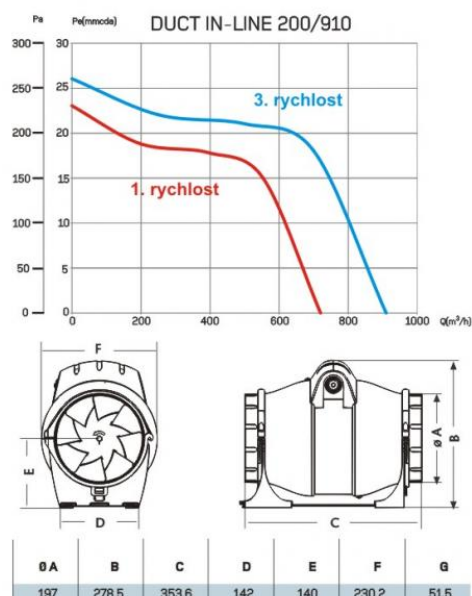

# CATA DUCT IN-LINE 200/910

- **Kategorie:** Bílé zboží | Klima | Domácí ventilátory
- **Průměr odtahu:** 200 mm
- **Barva:** Bílá
- **Příkon motoru:** 55 / 65 / 85 W
- **Otáček/min.:** 1800 / 2000 / 2700
- **Max. sací výkon:** 720 / - / 910 m<sup>3</sup>/hod
- **Max. tlak:** 225 / - / 294 Pa
- **Max. délka odtahu:** 23 / - / 30 m
- **Hlučnost - 2 m:** 32 / 34 / 39 dB(A)
- **Stupeň krytí:** IP44
- **Výbava:** Tři rychlosti
- **Montážní poloha:** Horizontálně i vertikálně

Potrubní ventilátor radiální, pr. 200 mm, 720/910 m<sup>3</sup>/h, 34/39 dB(A), 14/30 mmH<sub>2</sub>O (137/294 Pa), IPX4

Pro odtah až 30 m  
ZDARMA držák pro montáž na zeď nebo strop  
Odnímatelné příruby pro snazší montáž  
3 rychlosti