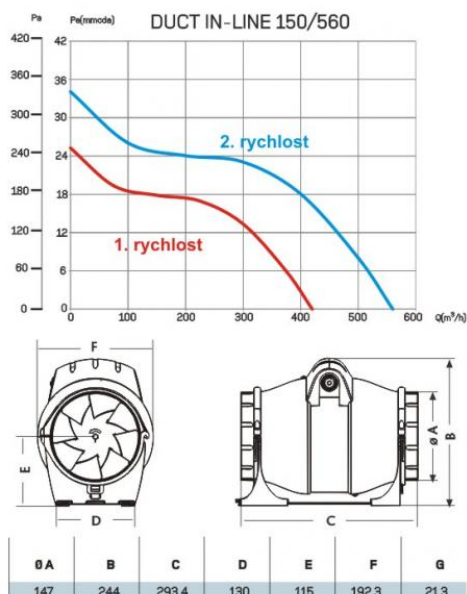

CATA DUCT IN-LINE 150/560

- **Průměr odtahu:** 150 mm
- **Barva:** Bílá
- **Příkon motoru:** 60 / 80 W
- **Otáček/min.:** 2000 / 2700
- **Max. sací výkon:** 420 / 560 m³/hod
- **Max. tlak:** 255 / 353 Pa
- **Max. délka odtahu:** 26 / 36 m
- **Hlučnost - 2 m:** 31 / 39 dB(A)
- **Stupeň krytí:** IP44
- **Výbava:** Dvě rychlosti
- **Montážní poloha:** Horizontálně i vertikálně

Potravní ventilátor radiální, pr. 150 mm, 420/560 m³/h, 31/39 dB(A), 26/36 mmH₂O (255/353 Pa), IPX4

Pro odtah až 36 m

ZDARMA držák pro montáž na zeď nebo strop

Odnímatelné příruby pro snazší montáž

2 rychlosti