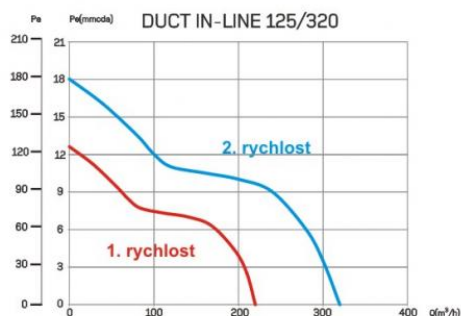

CATA DUCT IN-LINE 125/320 T

- **Průměr odtahu:** 125 mm
- **Barva:** Bílá
- **Příkon motoru:** 18 / 30 W
- **Otáček/min.:** 1700 / 2300
- **Max. sací výkon:** 220 / 320 m³/hod
- **Max. tlak:** 125 / 180 Pa
- **Max. délka odtahu:** 12 / 18 m
- **Hlučnost - 2 m:** 27 / 30 dB(A)
- **Stupeň krytí:** IP44
- **Výbava:** Dvě rychlosti, doběhový časovač 3-15 min.
- **Montážní poloha:** Horizontálně i vertikálně

Potrubní ventilátor radiální, pr. 125 mm, 320 m³/h, 25 dB(A), 23 mmH₂O (225 Pa), IPX4, doběhový časovač

Pro odtah až 18 m

ZDARMA držák pro montáž na zeď nebo strop

Odnímatelné příruby pro snazší montáž

2 rychlosti