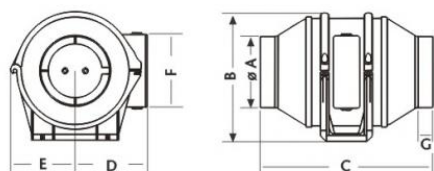

CATA DUCT IN-LINE 125/320

- **Průměr odtahu:** 125 mm
- **Barva:** Bílá
- **Příkon motoru:** 18 / 30 W
- **Otáček/min.:** 1700 / 2300
- **Max. sací výkon:** 220 / 320 m³/hod
- **Max. tlak:** 125 / 180 Pa
- **Max. délka odtahu:** 12 / 18 m
- **Hlučnost - 2 m:** 27 / 30 dB(A)
- **Stupeň krytí:** IP44
- **Výbava:** Dvě rychlosti
- **Montážní poloha:** Horizontálně i vertikálně

Potrubní ventilátor radiální, pr. 125 mm, 320 m³/h, 25 dB(A), 23 mmH₂O (225 Pa), IPX4

Pro odtah až 18 m

ZDARMA držák pro montáž na zeď nebo strop

Odnímatelné příruby pro snazší montáž

2 rychlosti

Ø A	B	C	D	E	F	G
122	217	262,4	100	100	168,3	21,3