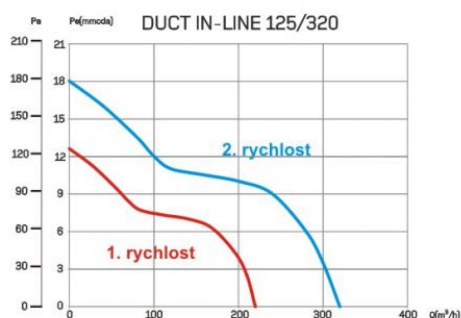

CATA DUCT IN-LINE 125/320

- **Průměr odtahu:** 125 mm
- **Barva:** Bílá
- **Příkon motoru:** 18 / 30 W
- **Otáček/min.:** 1700 / 2300
- **Max. sací výkon:** 220 / 320 m³/hod
- **Max. tlak:** 125 / 180 Pa
- **Max. délka odtahu:** 12 / 18 m
- **Hlučnost - 2 m:** 27 / 30 dB(A)
- **Stupeň krytí:** IP44
- **Výbava:** Dvě rychlosti
- **Montážní poloha:** Horizontálně i vertikálně

Potrubní ventilátor radiální, pr. 125 mm, 320 m³/h, 25 dB(A), 23 mmH₂O (225 Pa), IPX4

Pro odtah až 18 m

ZDARMA držák pro montáž na zeď nebo strop

Odnímatelné příruby pro snazší montáž

2 rychlosti

Ø A	B	C	D	E	F	G
122	217	262,4	100	100	168,3	21,3