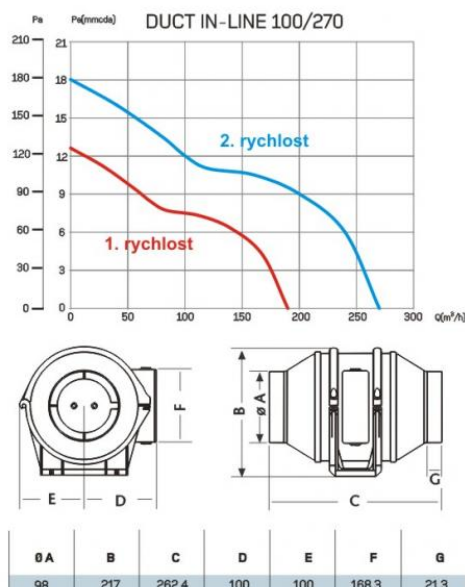

Cena pro Vás:

Kč

Cena včetně DPH:

2 199.00 Kč

Cena bez DPH:

1 817.36 Kč

Původní MO cena s DPH:

2-719.00-Kč

Rec. poplatek RP - Elektrické ventilátory malé do 10 kg včetně DPH:

3.51 Kč

Rec. poplatek RP - Elektrické ventilátory malé do 10 kg bez DPH:

2.90 Kč

Kód zboží: **00702000**
Záruka: **24 měsíců**
Výrobce: **CATA**