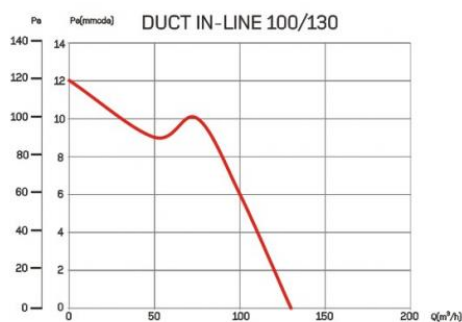

# CATA DUCT IN-LINE 100/130

- **Průměr odtahu:** 100 mm
- **Barva:** Bílá
- **Příkon motoru:** 25 W
- **Otáček/min.:** 2200
- **Max. sací výkon:** 130 m<sup>3</sup>/hod
- **Max. tlak:** 120 Pa
- **Max. délka odtahu:** 12 m
- **Hlučnost - 2 m:** 24 dB(A)
- **Stupeň krytí:** IPX4
- **Montážní poloha:** Horizontálně i vertikálně

Potrubní ventilátor radiální, pr. 100 mm, 130 m<sup>3</sup>/h, 14 dB(A), 14 mmH<sub>2</sub>O (137 Pa), IPX4

Pro odtah až 12 m

ZDARMA držák pro montáž na zeď nebo strop

Odnímatelné příruby pro snazší montáž