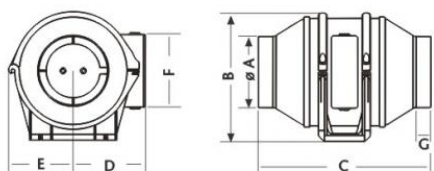

# CATA DUCT IN-LINE 100/130

- **Průměr odtahu:** 100 mm
- **Barva:** Bílá
- **Příkon motoru:** 25 W
- **Otáček/min.:** 2200
- **Max. sací výkon:** 130 m<sup>3</sup>/hod
- **Max. tlak:** 120 Pa
- **Max. délka odtahu:** 12 m
- **Hlučnost - 2 m:** 24 dB(A)
- **Stupeň krytí:** IPX4
- **Montážní poloha:** Horizontálně i vertikálně

Potrubní ventilátor radiální, pr. 100 mm, 130 m<sup>3</sup>/h, 14 dB(A), 14 mmH<sub>2</sub>O (137 Pa), IPX4

Pro odtah až 12 m

ZDARMA držák pro montáž na zeď nebo strop

Odnímatelné příruby pro snazší montáž