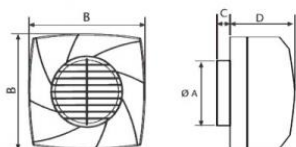

CATA CB-250 PLUS

...pro odtahy až 23 m

	Ø A	B	C	D
CB-250 PLUS	96/118	208	17	122

- **Průměr odtahu:** 100 / 120 mm
- **Barva:** Bílá
- **Příkon motoru:** 45 W
- **Otáček/min.:** 2500
- **Max. sací výkon:** 270 m³/hod
- **Max. tlak:** 225 Pa
- **Max. délka odtahu:** 23 m
- **Hlučnost - 2 m:** 52 dB(A)
- **Stupeň krytí:** IPX4
- **Zpětná klapka:** Součást
- **Montážní poloha:** Na zeď i do stropu