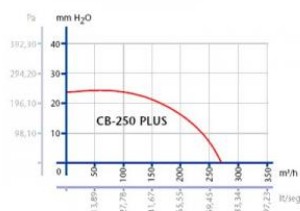

CATA CB-250 PLUS

...pro odtahy až 23 m

	Ø A	B	C	D
CB-250 PLUS	96/118	208	17	122

- **Průměr odtahu:** 100 / 120 mm
- **Barva:** Bílá
- **Příkon motoru:** 45 W
- **Otáček/min.:** 2500
- **Max. sací výkon:** 270 m³/hod
- **Max. tlak:** 225 Pa
- **Max. délka odtahu:** 23 m
- **Hlučnost - 2 m:** 52 dB(A)
- **Stupeň krytí:** IPX4
- **Zpětná klapka:** Součást
- **Montážní poloha:** Na zeď i do stropu