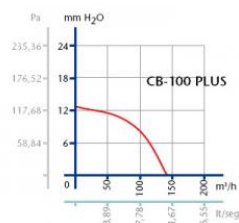

CATA CB-100 PLUS T

	A	B	C	D	E	F
CB-100 PLUS	92,6	190	26	57,4	129,4	147,8

- **Průměr odtahu:** 100 mm
- **Barva:** Bílá
- **Příkon motoru:** 25 W
- **Otáček/min.:** 2300
- **Max. sací výkon:** 130 m³/hod
- **Max. tlak:** 127 Pa
- **Max. délka odtahu:** 13 m
- **Hlučnost - 2 m:** 49 dB(A)
- **Stupeň krytí:** IPX4
- **Výbava:** Doběhový časovač 3-15 min.
- **Zpětná klapka:** Součástí
- **Montážní poloha:** Na zeď i do stropu

Radiální ventilátor na zeď či do stropu, pr. 100 mm, 130 m³/h, 49 dB(A), 13 mmH₂O (127 Pa), IPX4, doběhový časovač, nízký!

Pro odtah až 13 m

Vestavné provedení s nízkou nasávací mřížkou

Integrovaná zpětná klapka