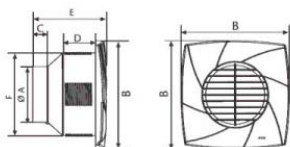

CATA CB-100 PLUS T

	A	B	C	D	E	F
CB-100 PLUS	92,6	190	26	57,4	129,4	147,8

- **Průměr odtahu:** 100 mm
- **Barva:** Bílá
- **Příkon motoru:** 25 W
- **Otáček/min.:** 2300
- **Max. sací výkon:** 130 m³/hod
- **Max. tlak:** 127 Pa
- **Max. délka odtahu:** 13 m
- **Hlučnost - 2 m:** 49 dB(A)
- **Stupeň krytí:** IPX4
- **Výbava:** Doběhový časovač 3-15 min.
- **Zpětná klapka:** Součástí
- **Montážní poloha:** Na zeď i do stropu