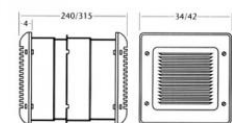

CATA B-30 RA

- **Průměr odtahu:** 305 mm
- **Barva:** Bílá
- **Příkon motoru:** 90 W
- **Otáček/min.:** 1260
- **Max. sací výkon:** 1900 / 700 m³/hod
- **Hlučnost - 2 m:** 51 dB(A)
- **Stupeň krytí:** IPX4
- **Výbava:** Regulátor 5 rychlostí s možností reverzace
- **Zpětná klapka:** Automatické žaluzie
- **Montážní poloha:** Na zeď

Ventilační jednotka na zeď či do okna, pr. 305 mm, 1900 m³/h (odtah) / 700 m³/h (sání), 51 dB(A), IPX4. 5 rychlostní reg. v ceně, reverzace, elektricky ovládaná žaluzie

Ventilátor pro restaurace, bary, spol. prostory

	A	B	C	D
B-21/RA/RAB	190	340	40	240/315
B-30/RA/RAB	230	420	40	240/315
LB-23	190	340	40	
LB-30	230	420	40	

Cena pro Vás:	Kč
Cena včetně DPH:	7 629.00 Kč
Cena bez DPH:	6 304.96 Kč
Původní MO cena s DPH:	7 199.00 Kč
Rec. poplatek RP - Elektrické ventilátory malé do 10 kg včetně DPH:	3.51 Kč
Rec. poplatek RP - Elektrické ventilátory malé do 10 kg bez DPH:	2.90 Kč