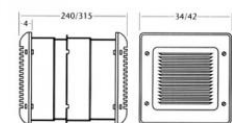

# CATA B-30 RA

- **Průměr odtahu:** 305 mm
- **Barva:** Bílá
- **Příkon motoru:** 90 W
- **Otáček/min.:** 1260
- **Max. sací výkon:** 1900 / 700 m<sup>3</sup>/hod
- **Hlučnost - 2 m:** 51 dB(A)
- **Stupeň krytí:** IPX4
- **Výbava:** Regulátor 5 rychlostí s možností reverzace
- **Zpětná klapka:** Automatické žaluzie
- **Montážní poloha:** Na zeď

Ventilační jednotka na zeď či do okna, pr. 305 mm, 1900 m<sup>3</sup>/h (odtah) / 700 m<sup>3</sup>/h (sání), 51 dB(A), IPX4. 5 rychlostní reg. v ceně, reverzace, elektricky ovládaná žaluzie

Ventilátor pro restaurace, bary, spol. prostory

	A	B	C	D
B-21/RA/RAB	190	340	40	240/315
B-30/RA/RAB	230	420	40	240/315
LB-23	190	340	40	
LB-30	230	420	40	

<b>Cena pro Vás:</b>	<b>Kč</b>
<b>Cena včetně DPH:</b>	<b>5 999.00 Kč</b>
<b>Cena bez DPH:</b>	<b>4 957.85 Kč</b>
<b>Původní MO cena s DPH:</b>	<b>7 199.00 Kč</b>
<b>Rec. poplatek RP - Elektrické ventilátory malé do 10 kg včetně DPH:</b>	<b>3.51 Kč</b>
<b>Rec. poplatek RP - Elektrické ventilátory malé do 10 kg bez DPH:</b>	<b>2.90 Kč</b>