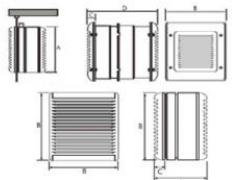

CATA B-30 RA

- **Průměr odtahu:** 305 mm
- **Barva:** Bílá
- **Příkon motoru:** 90 W
- **Otáček/min.:** 1260
- **Max. sací výkon:** 1900 / 700 m³/hod
- **Hlučnost - 2 m:** 51 dB(A)
- **Stupeň krytí:** IPX4
- **Výbava:** Regulátor 5 rychlostí s možností reverzace
- **Zpětná klapka:** Automatické žaluzie
- **Montážní poloha:** Na zeď

Ventilační jednotka na zeď či do okna, pr. 305 mm, 1900 m³/h (odtah) / 700 m³/h (sání), 51 dB(A), IPX4. 5 rychlostní reg. v ceně, reverzace, elektricky ovládaná žaluzie

Ventilátor pro restaurace, bary, spol. prostory