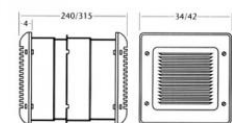

# CATA B-30 RA

- **Průměr odtahu:** 305 mm
- **Barva:** Bílá
- **Příkon motoru:** 90 W
- **Otáček/min.:** 1260
- **Max. sací výkon:** 1900 / 700 m<sup>3</sup>/hod
- **Hlučnost - 2 m:** 51 dB(A)
- **Stupeň krytí:** IPX4
- **Výbava:** Regulátor 5 rychlostí s možností reverzace
- **Zpětná klapka:** Automatické žaluzie
- **Montážní poloha:** Na zeď

Ventilační jednotka na zeď či do okna, pr. 305 mm, 1900 m<sup>3</sup>/h (odtah) / 700 m<sup>3</sup>/h (sání), 51 dB(A), IPX4. 5 rychlostní reg. v ceně, reverzace, elektricky ovládaná žaluzie

Ventilátor pro restaurace, bary, spol. prostory

	A	B	C	D
B-21/RA/RAB	190	340	40	240/315
B-30/RA/RAB	230	420	40	240/315
LB-23	190	340	40	
LB-30	230	420	40	

<b>Cena pro Vás:</b>	<b>Kč</b>
<b>Cena včetně DPH:</b>	<b>7 629.00 Kč</b>
<b>Cena bez DPH:</b>	<b>6 304.96 Kč</b>
<b>Původní MO cena s DPH:</b>	<b>7 199.00 Kč</b>
<b>Rec. poplatek RP - Elektrické ventilátory malé do 10 kg včetně DPH:</b>	<b>3.51 Kč</b>
<b>Rec. poplatek RP - Elektrické ventilátory malé do 10 kg bez DPH:</b>	<b>2.90 Kč</b>