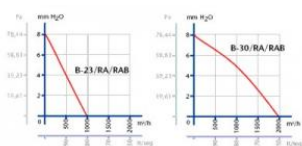

A	B	C	D
B-21/RA/RAB	190	340	40	240/315
B-30/RA/RAB	230	420	40	240/315
LB-23	190	340	40	
LB-30	230	420	40	

Cena pro Vás:	Kč
Cena včetně DPH:	5 999.00 Kč
Cena bez DPH:	4 957.85 Kč
Původní MO cena s DPH:	7 199.00 Kč
Rec. poplatek RP - Elektrické ventilátory malé do 10 kg včetně DPH:	3.51 Kč
Rec. poplatek RP - Elektrické ventilátory malé do 10 kg bez DPH:	2.90 Kč

Kód zboží: **00621003**
Záruka: **24 měsíců**
Výrobce: **CATA**