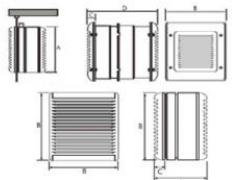

# CATA B-30 RA

- **Průměr odtahu:** 305 mm
- **Barva:** Bílá
- **Příkon motoru:** 90 W
- **Otáček/min.:** 1260
- **Max. sací výkon:** 1900 / 700 m<sup>3</sup>/hod
- **Hlučnost - 2 m:** 51 dB(A)
- **Stupeň krytí:** IPX4
- **Výbava:** Regulátor 5 rychlostí s možností reverzace
- **Zpětná klapka:** Automatické žaluzie
- **Montážní poloha:** Na zeď

Ventilační jednotka na zeď či do okna, pr. 305 mm, 1900 m<sup>3</sup>/h (odtah) / 700 m<sup>3</sup>/h (sání), 51 dB(A), IPX4. 5 rychlostní reg. v ceně, reverzace, elektricky ovládaná žaluzie

Ventilátor pro restaurace, bary, spol. prostory