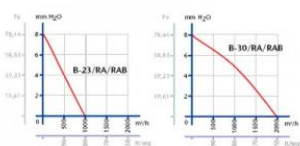

A	B	C	D
B-21/RA/RAB	190	340	40	240/315
B-30/RA/RAB	230	420	40	240/315
LB-23	190	340	40	
LB-30	230	420	40	

Cena pro Vás:	Kč
Cena včetně DPH:	5 869.00 Kč
Cena bez DPH:	4 850.41 Kč
Rec. poplatek RP - Elektrické ventilátory malé do 10 kg včetně DPH:	3.51 Kč
Rec. poplatek RP - Elektrické ventilátory malé do 10 kg bez DPH:	2.90 Kč
Kód zboží:	00620000
Záruka:	24 měsíců
Výrobce:	CATA