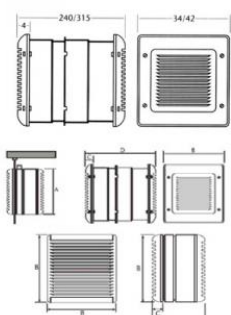

CATA B-30 A

- **Průměr odtahu:** 305 mm
- **Barva:** Bílá
- **Příkon motoru:** 90 W
- **Otáček/min.:** 1260
- **Max. sací výkon:** 1900 / 700 m³/hod
- **Hlučnost - 2 m:** 51 dB(A)
- **Stupeň krytí:** IPX4
- **Zpětná klapka:** Automatické žaluzie
- **Montážní poloha:** Na zeď

Ventilační jednotka na zeď či do okna, pr. 305 mm, 1900 m³/h (odtah) / 700 m³/h (sání), 51 dB(A), IPX4, elektricky ovládaná žaluzie

Ventilátor pro restaurace, bary, spol. prostory

	A	B	C	D
B-21/RA/RAB	190	340	40	240/315
B-30/RA/RAB	230	420	40	240/315
LB-23	190	340	40	
LB-30	230	420	40	