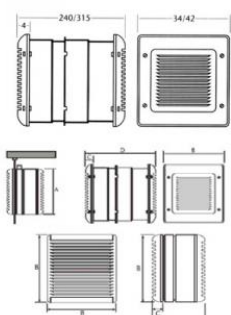

# CATA B-30 A

- **Průměr odtahu:** 305 mm
- **Barva:** Bílá
- **Příkon motoru:** 90 W
- **Otáček/min.:** 1260
- **Max. sací výkon:** 1900 / 700 m<sup>3</sup>/hod
- **Hlučnost - 2 m:** 51 dB(A)
- **Stupeň krytí:** IPX4
- **Zpětná klapka:** Automatické žaluzie
- **Montážní poloha:** Na zeď

Ventilační jednotka na zeď či do okna, pr. 305 mm, 1900 m<sup>3</sup>/h (odtah) / 700 m<sup>3</sup>/h (sání), 51 dB(A), IPX4, elektricky ovládaná žaluzie

Ventilátor pro restaurace, bary, spol. prostory

	A	B	C	D
B-21/RA/RAB	190	340	40	240/315
B-30/RA/RAB	230	420	40	240/315
LB-23	190	340	40	
LB-30	230	420	40	

<b>Cena pro Vás:</b>	<b>Kč</b>
<b>Cena včetně DPH:</b>	<b>4 999.00 Kč</b>
<b>Cena bez DPH:</b>	<b>4 131.41 Kč</b>
<b>Rec. poplatek RP - Elektrické ventilátory malé do 10 kg včetně DPH:</b>	<b>3.51 Kč</b>
<b>Rec. poplatek RP - Elektrické ventilátory malé do 10 kg bez DPH:</b>	<b>2.90 Kč</b>