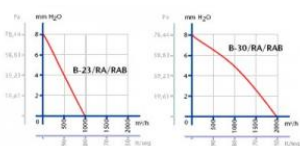

A	B	C	D
B-21/RA/RAB	190	340	40	240/315
B-30/RA/RAB	230	420	40	240/315
LB-23	190	340	40	
LB-30	230	420	40	

Cena pro Vás:	Kč
Cena včetně DPH:	4 999.00 Kč
Cena bez DPH:	4 131.41 Kč
Rec. poplatek RP - Elektrické ventilátory malé do 10 kg včetně DPH:	3.51 Kč
Rec. poplatek RP - Elektrické ventilátory malé do 10 kg bez DPH:	2.90 Kč

Kód zboží: **00620000**
Záruka: **24 měsíců**
Výrobce: **CATA**