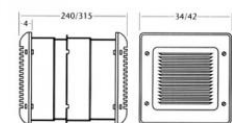

CATA B-23 RA

- **Průměr odtahu:** 230 mm
- **Barva:** Bílá
- **Příkon motoru:** 45 W
- **Otáček/min.:** 1350
- **Max. sací výkon:** 825 / 530 m³/hod
- **Hlučnost - 2 m:** 49 dB(A)
- **Stupeň krytí:** IPX4
- **Výbava:** Regulátor 5 rychlostí s možností reverzace
- **Zpětná klapka:** Automatické žaluzie
- **Montážní poloha:** Na zeď

Ventilační jednotka na zeď či do okna, pr. 230 mm, 825 m³/h (odtah) / 530 m³/h (sání), 49 dB(A), IPX4, 5 rychlostní reg. v ceně, reverzace, elektricky ovládaná žaluzie

Ventilátor pro restaurace, bary, spol. prostory

	A	B	C	D
B-21/RA/RAB	190	340	40	240/315
B-30/RA/RAB	230	420	40	240/315
LB-23	190	340	40	
LB-30	230	420	40	

Cena pro Vás:	Kč
Cena včetně DPH:	4 999.00 Kč
Cena bez DPH:	4 131.41 Kč
Původní MO cena s DPH:	5 799.00 Kč
Rec. poplatek RP - Elektrické ventilátory malé do 10 kg včetně DPH:	3.51 Kč
Rec. poplatek RP - Elektrické ventilátory malé do 10 kg bez DPH:	2.90 Kč