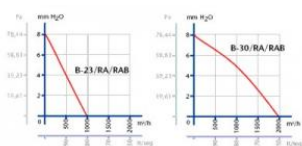

A	B	C	D
B-21/RA/RAB	190	340	40	240/315
B-30/RA/RAB	230	420	40	240/315
LB-23	190	340	40	
LB-30	230	420	40	

Cena pro Vás:	Kč
Cena včetně DPH:	4 999.00 Kč
Cena bez DPH:	4 131.41 Kč
Původní MO cena s DPH:	5 799.00 Kč
Rec. poplatek RP - Elektrické ventilátory malé do 10 kg včetně DPH:	3.51 Kč
Rec. poplatek RP - Elektrické ventilátory malé do 10 kg bez DPH:	2.90 Kč

Kód zboží: **00611003**
Záruka: **24 měsíců**
Výrobce: **CATA**