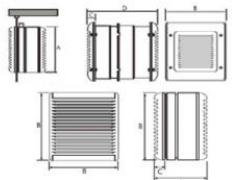

CATA B-23 RA

- **Průměr odtahu:** 230 mm
- **Barva:** Bílá
- **Příkon motoru:** 45 W
- **Otáček/min.:** 1350
- **Max. sací výkon:** 825 / 530 m³/hod
- **Hlučnost - 2 m:** 49 dB(A)
- **Stupeň krytí:** IPX4
- **Výbava:** Regulátor 5 rychlostí s možností reverzace
- **Zpětná klapka:** Automatické žaluzie
- **Montážní poloha:** Na zeď

Ventilační jednotka na zeď či do okna, pr. 230 mm, 825 m³/h (odtah) / 530 m³/h (sání), 49 dB(A), IPX4, 5 rychlostní reg. v ceně, reverzace, elektricky ovládaná žaluzie

Ventilátor pro restaurace, bary, spol. prostory