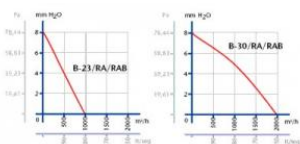

A	B	C	D
B-21/RA/RAB	190	340	40	240/315
B-30/RA/RAB	230	420	40	240/315
LB-23	190	340	40	
LB-30	230	420	40	

Cena pro Vás:	Kč
Cena včetně DPH:	3 999.00 Kč
Cena bez DPH:	3 304.96 Kč
Původní MO cena s DPH:	4 199.00 Kč
Rec. poplatek RP - Elektrické ventilátory malé do 10 kg včetně DPH:	3.51 Kč
Rec. poplatek RP - Elektrické ventilátory malé do 10 kg bez DPH:	2.90 Kč

Kód zboží: **00610000**
Záruka: **24 měsíců**
Výrobce: **CATA**