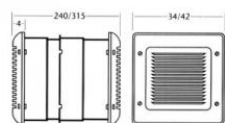

# CATA B-23 A

- **Průměr odtahu:** 230 mm
- **Barva:** Bílá
- **Příkon motoru:** 45 W
- **Otáček/min.:** 1350
- **Max. sací výkon:** 825 / 530 m<sup>3</sup>/hod
- **Hlučnost - 2 m:** 49 dB(A)
- **Stupeň krytí:** IPX4
- **Zpětná klapka:** Automatické žaluzie
- **Montážní poloha:** Na zeď

Ventilační jednotka na zeď či do okna, pr. 230 mm, 825 m<sup>3</sup>/h (odtah) / 530 m<sup>3</sup>/h (sání), 49 dB(A), IPX4, elektricky ovládaná žaluzie

Ventilátor pro restaurace, bary, spol. prostory

	A	B	C	D
B-21/RA/RAB	190	340	40	240/315
B-30/RA/RAB	230	420	40	240/315
LB-23	190	340	40	
LB-30	230	420	40	