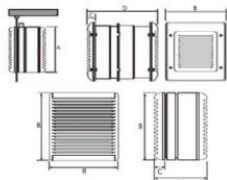

# CATA B-23 A

- **Průměr odtahu:** 230 mm
- **Barva:** Bílá
- **Příkon motoru:** 45 W
- **Otáček/min.:** 1350
- **Max. sací výkon:** 825 / 530 m<sup>3</sup>/hod
- **Hlučnost - 2 m:** 49 dB(A)
- **Stupeň krytí:** IPX4
- **Zpětná klapka:** Automatické žaluzie
- **Montážní poloha:** Na zeď

Ventilační jednotka na zeď či do okna, pr. 230 mm, 825 m<sup>3</sup>/h (odtah) / 530 m<sup>3</sup>/h (sání), 49 dB(A), IPX4, elektricky ovládaná žaluzie

Ventilátor pro restaurace, bary, spol. prostory

	A	B	C	D
B-21/RA/RAB	190	340	40	240/315
B-30/RA/RAB	230	420	40	240/315
LB-23	190	340	40	
LB-30	230	420	40	