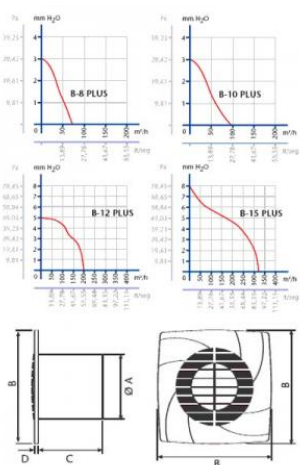

ø A	B	C	D
B-8 PLUS	86	140	88	10
B-10 PLUS	98	140	98	10
B-12 PLUS	118	170	100	13
B-15 PLUS	148	190	112	15